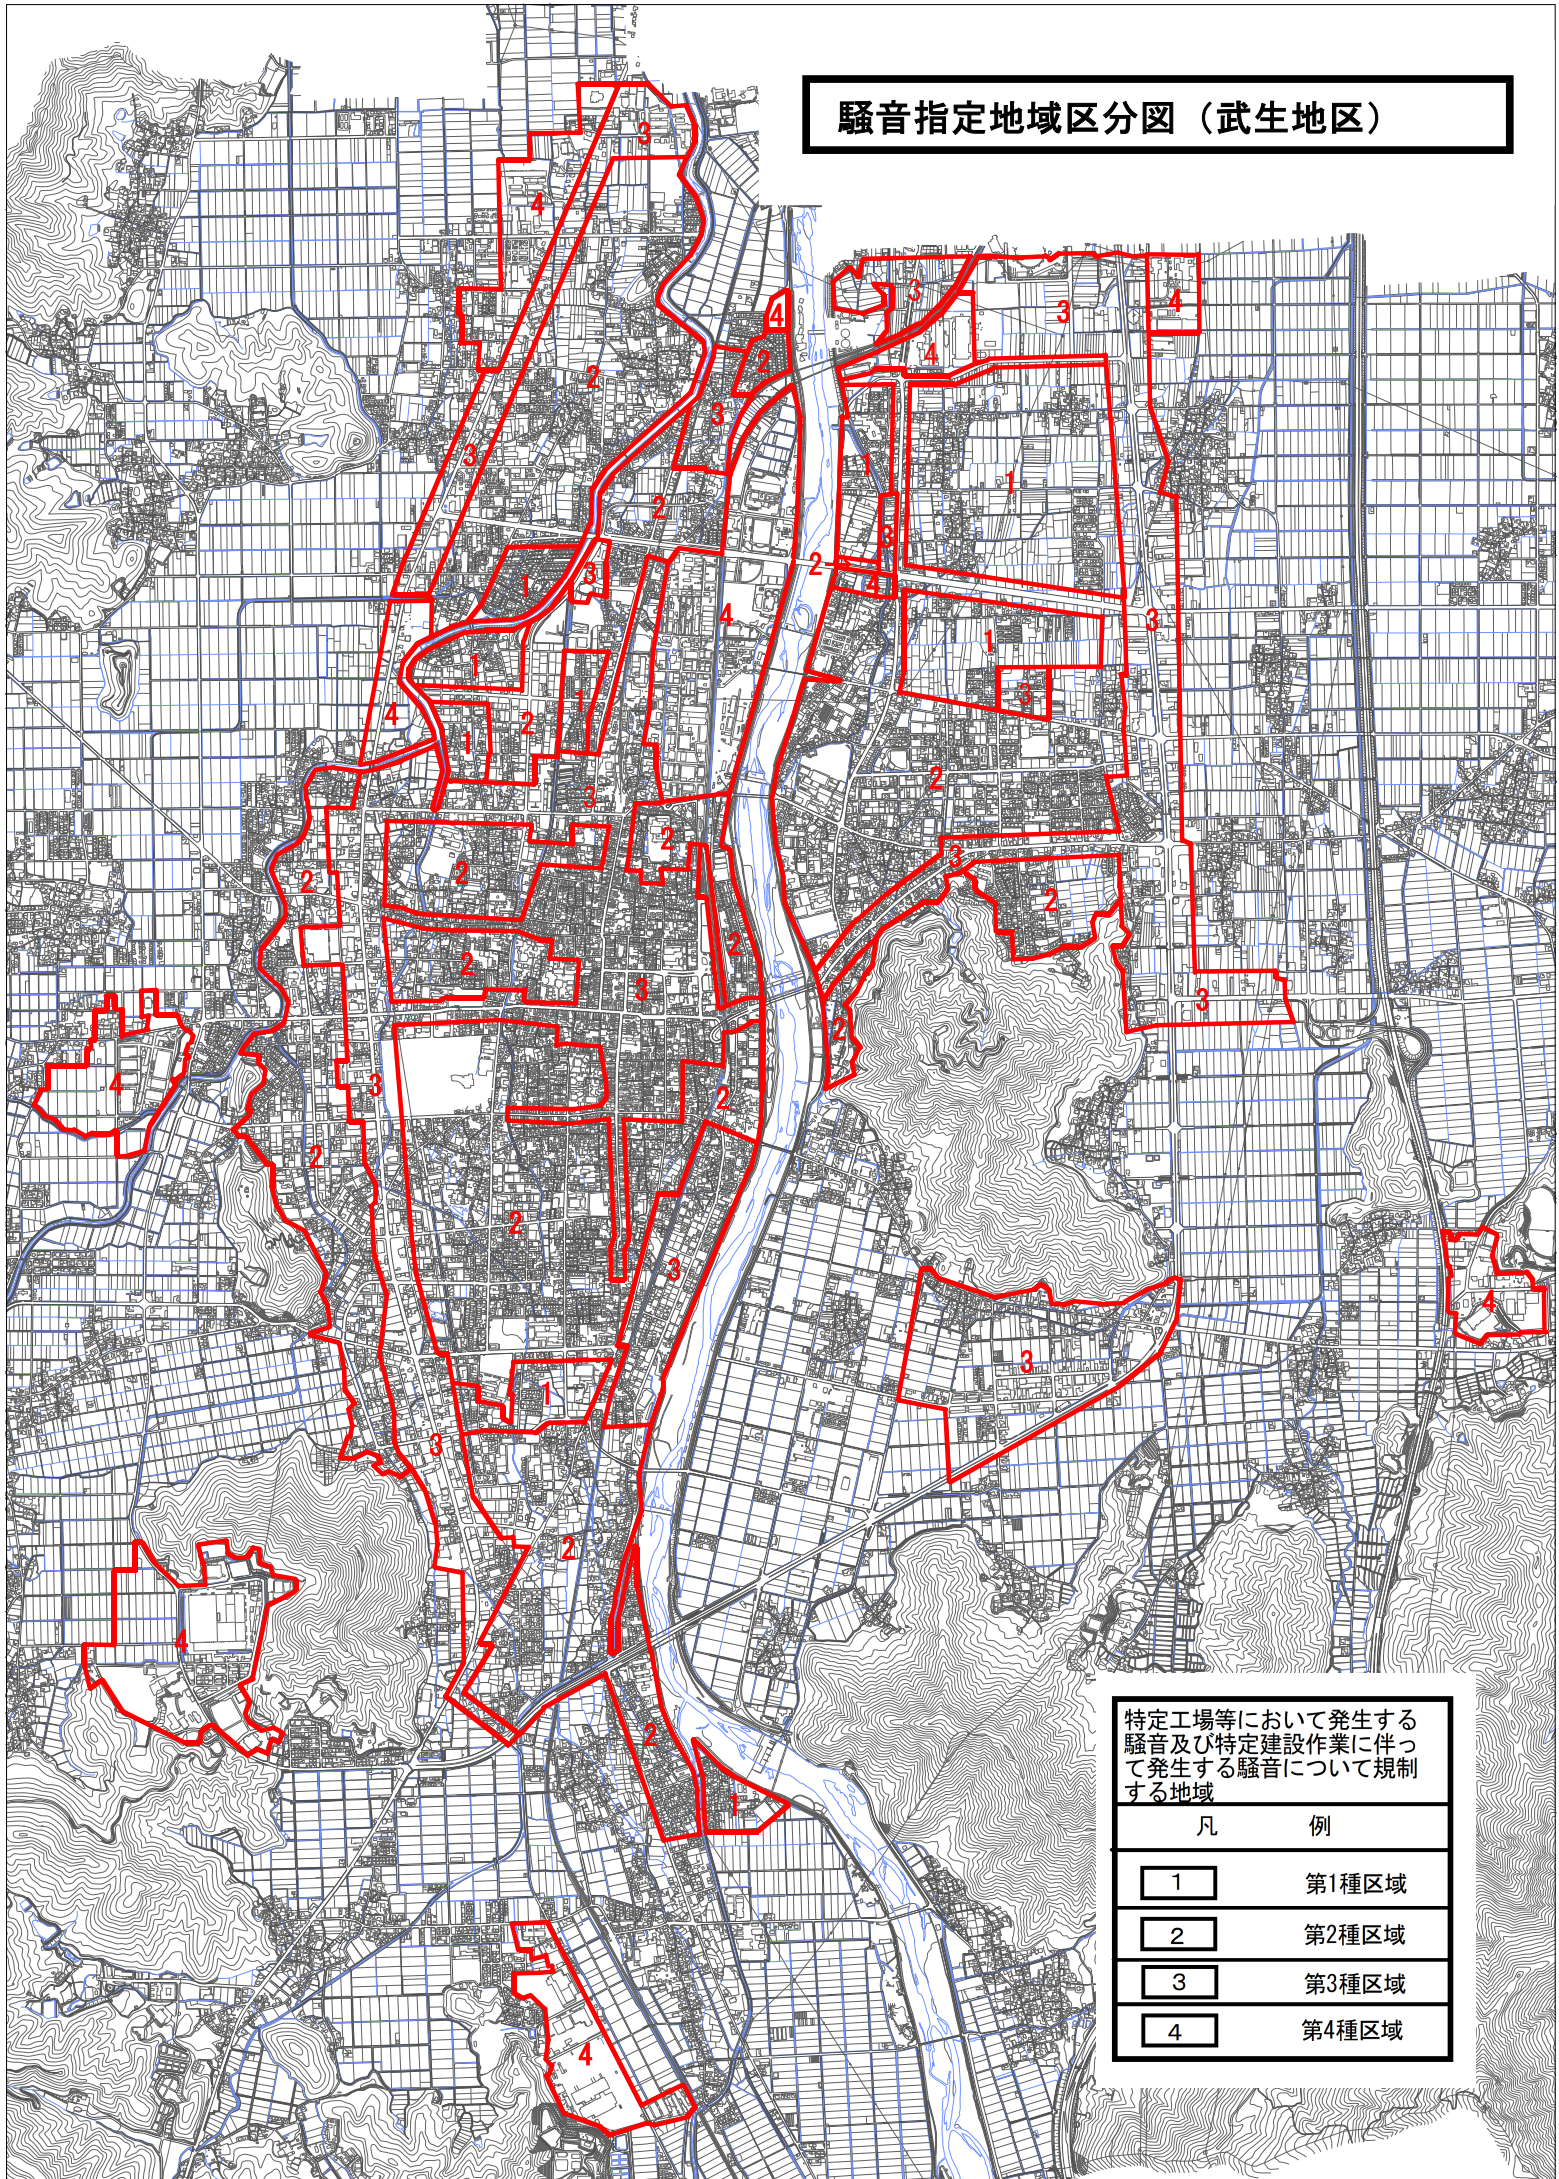

# 騒音指定地域区分図（武生地区）

特定工場等において発生する騒音及び特定建設作業に伴って発生する騒音について規制する地域

凡	例
1	第1種区域
2	第2種区域
3	第3種区域
4	第4種区域