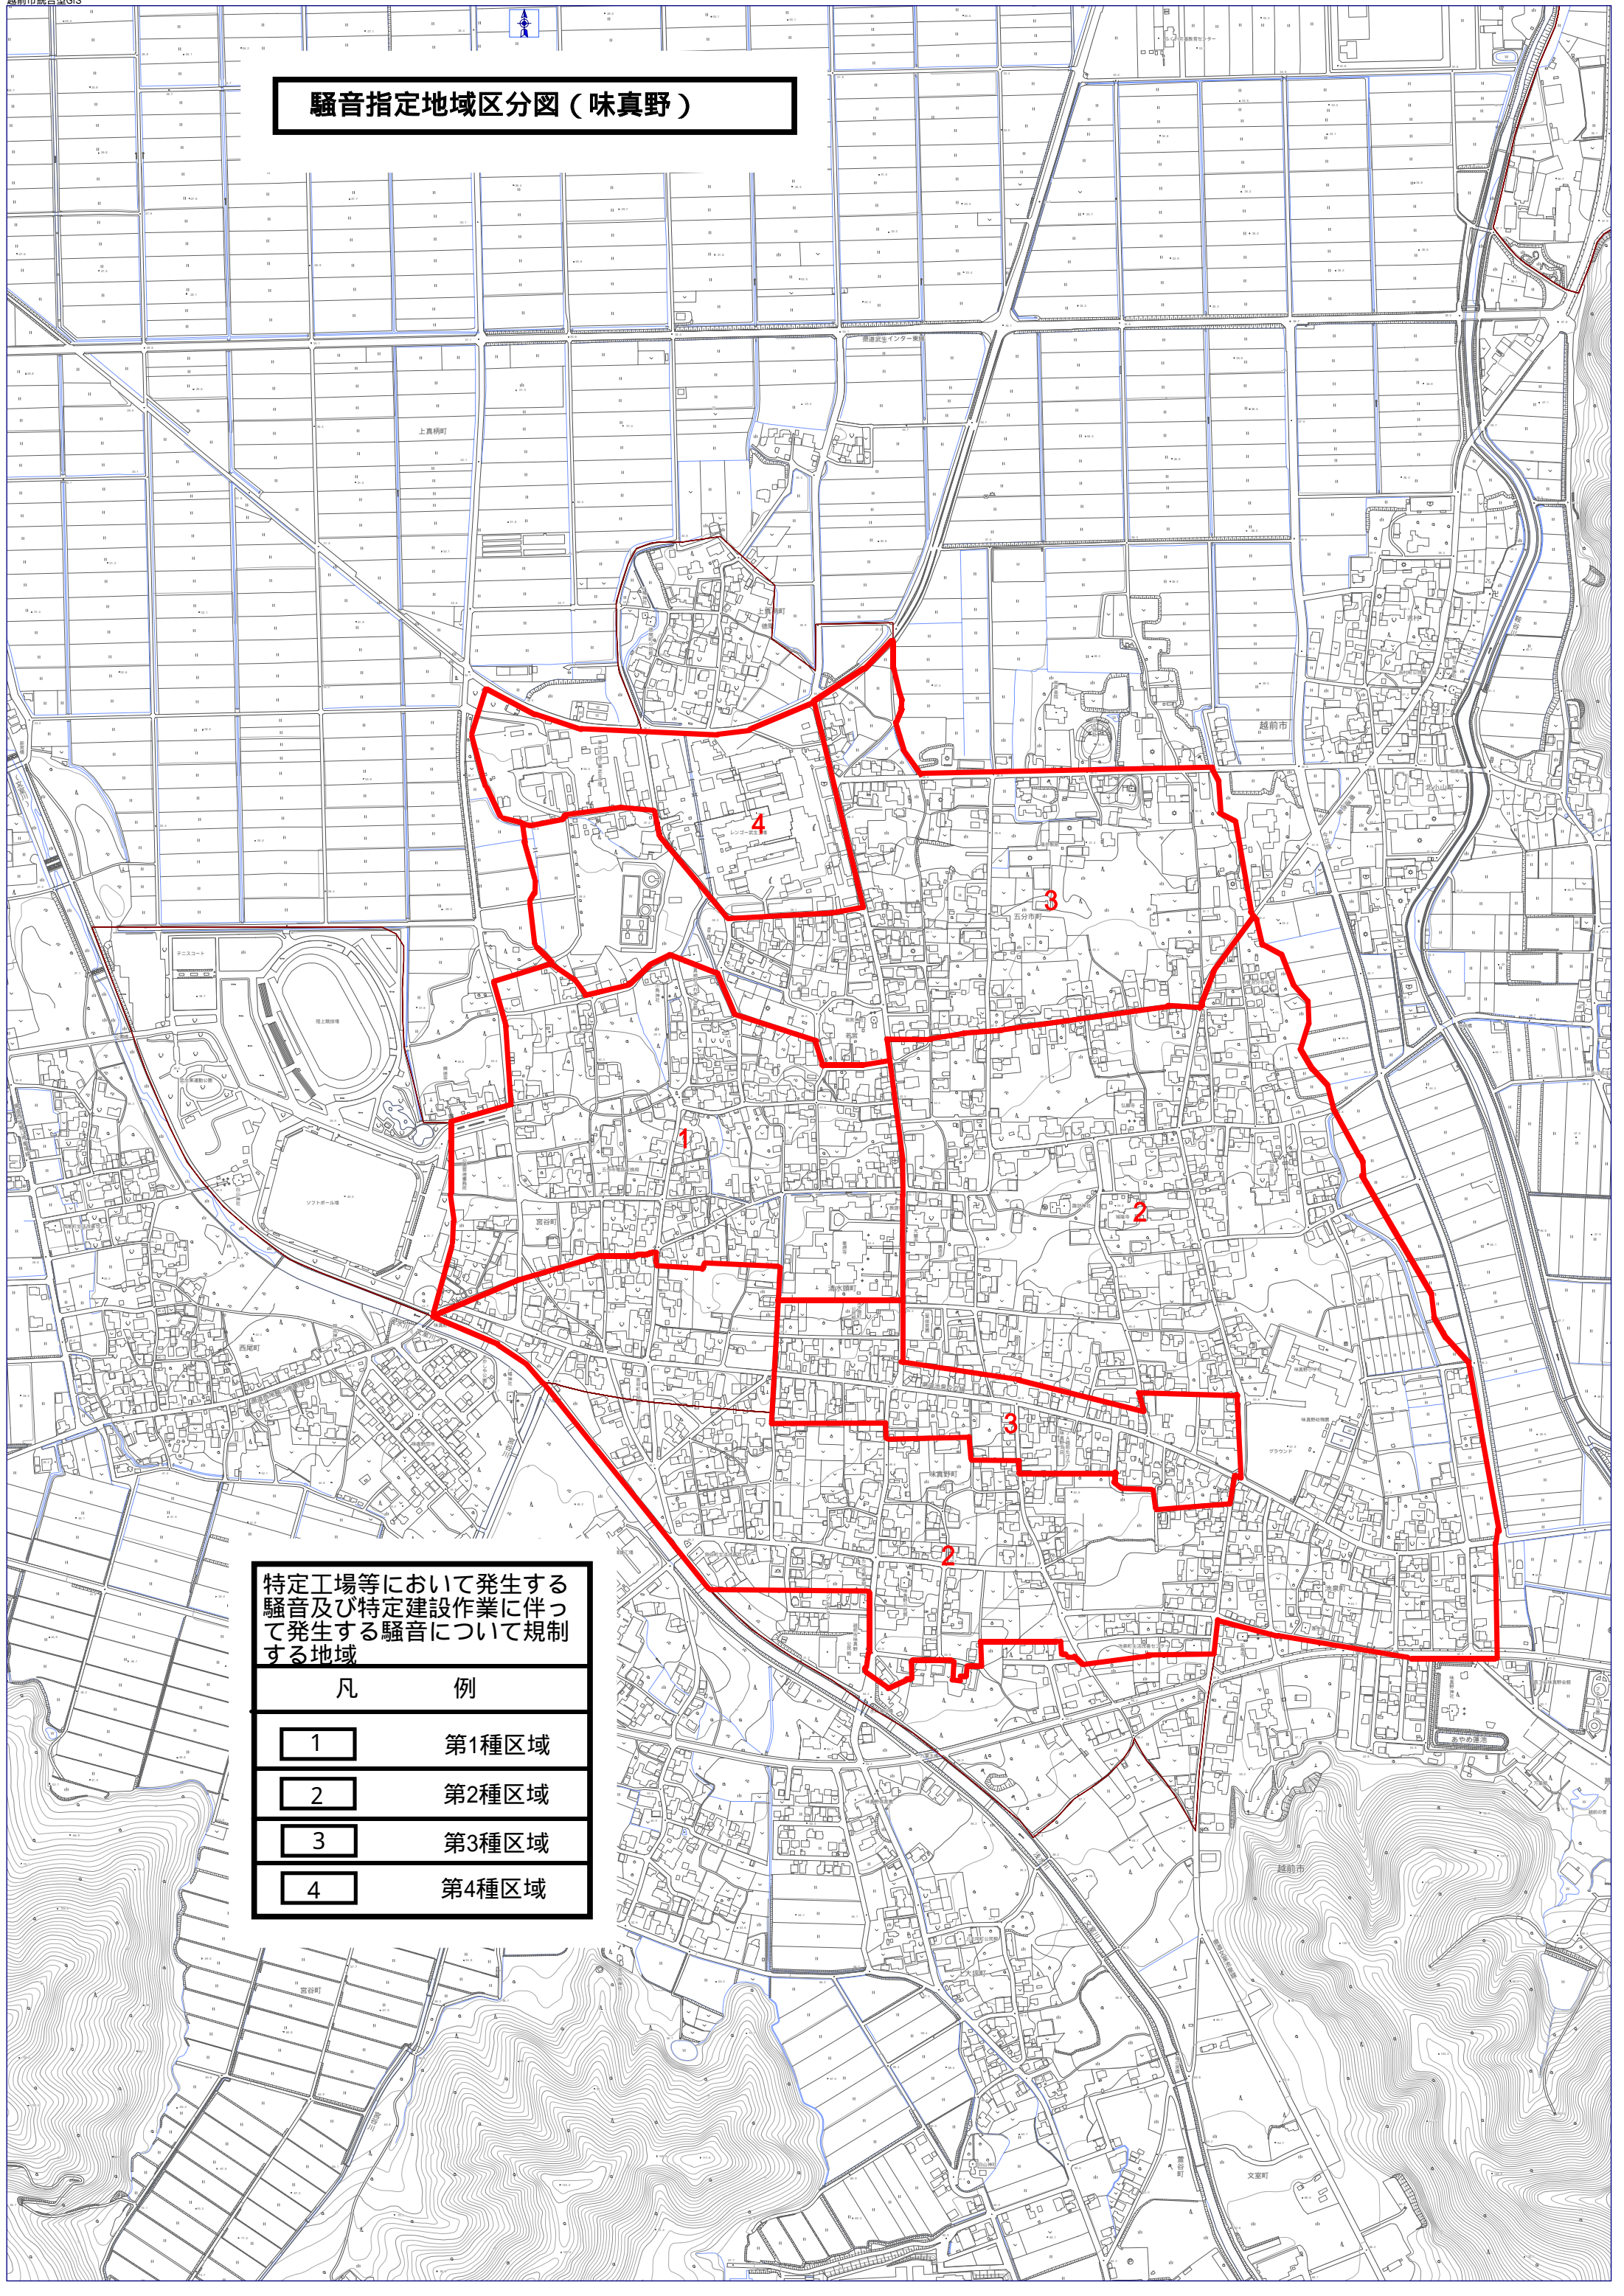

騒音指定地域区分図（味真野）

特定工場等において発生する騒音及び特定建設作業に伴って発生する騒音について規制する地域

凡 例	
1	第1種区域
2	第2種区域
3	第3種区域
4	第4種区域