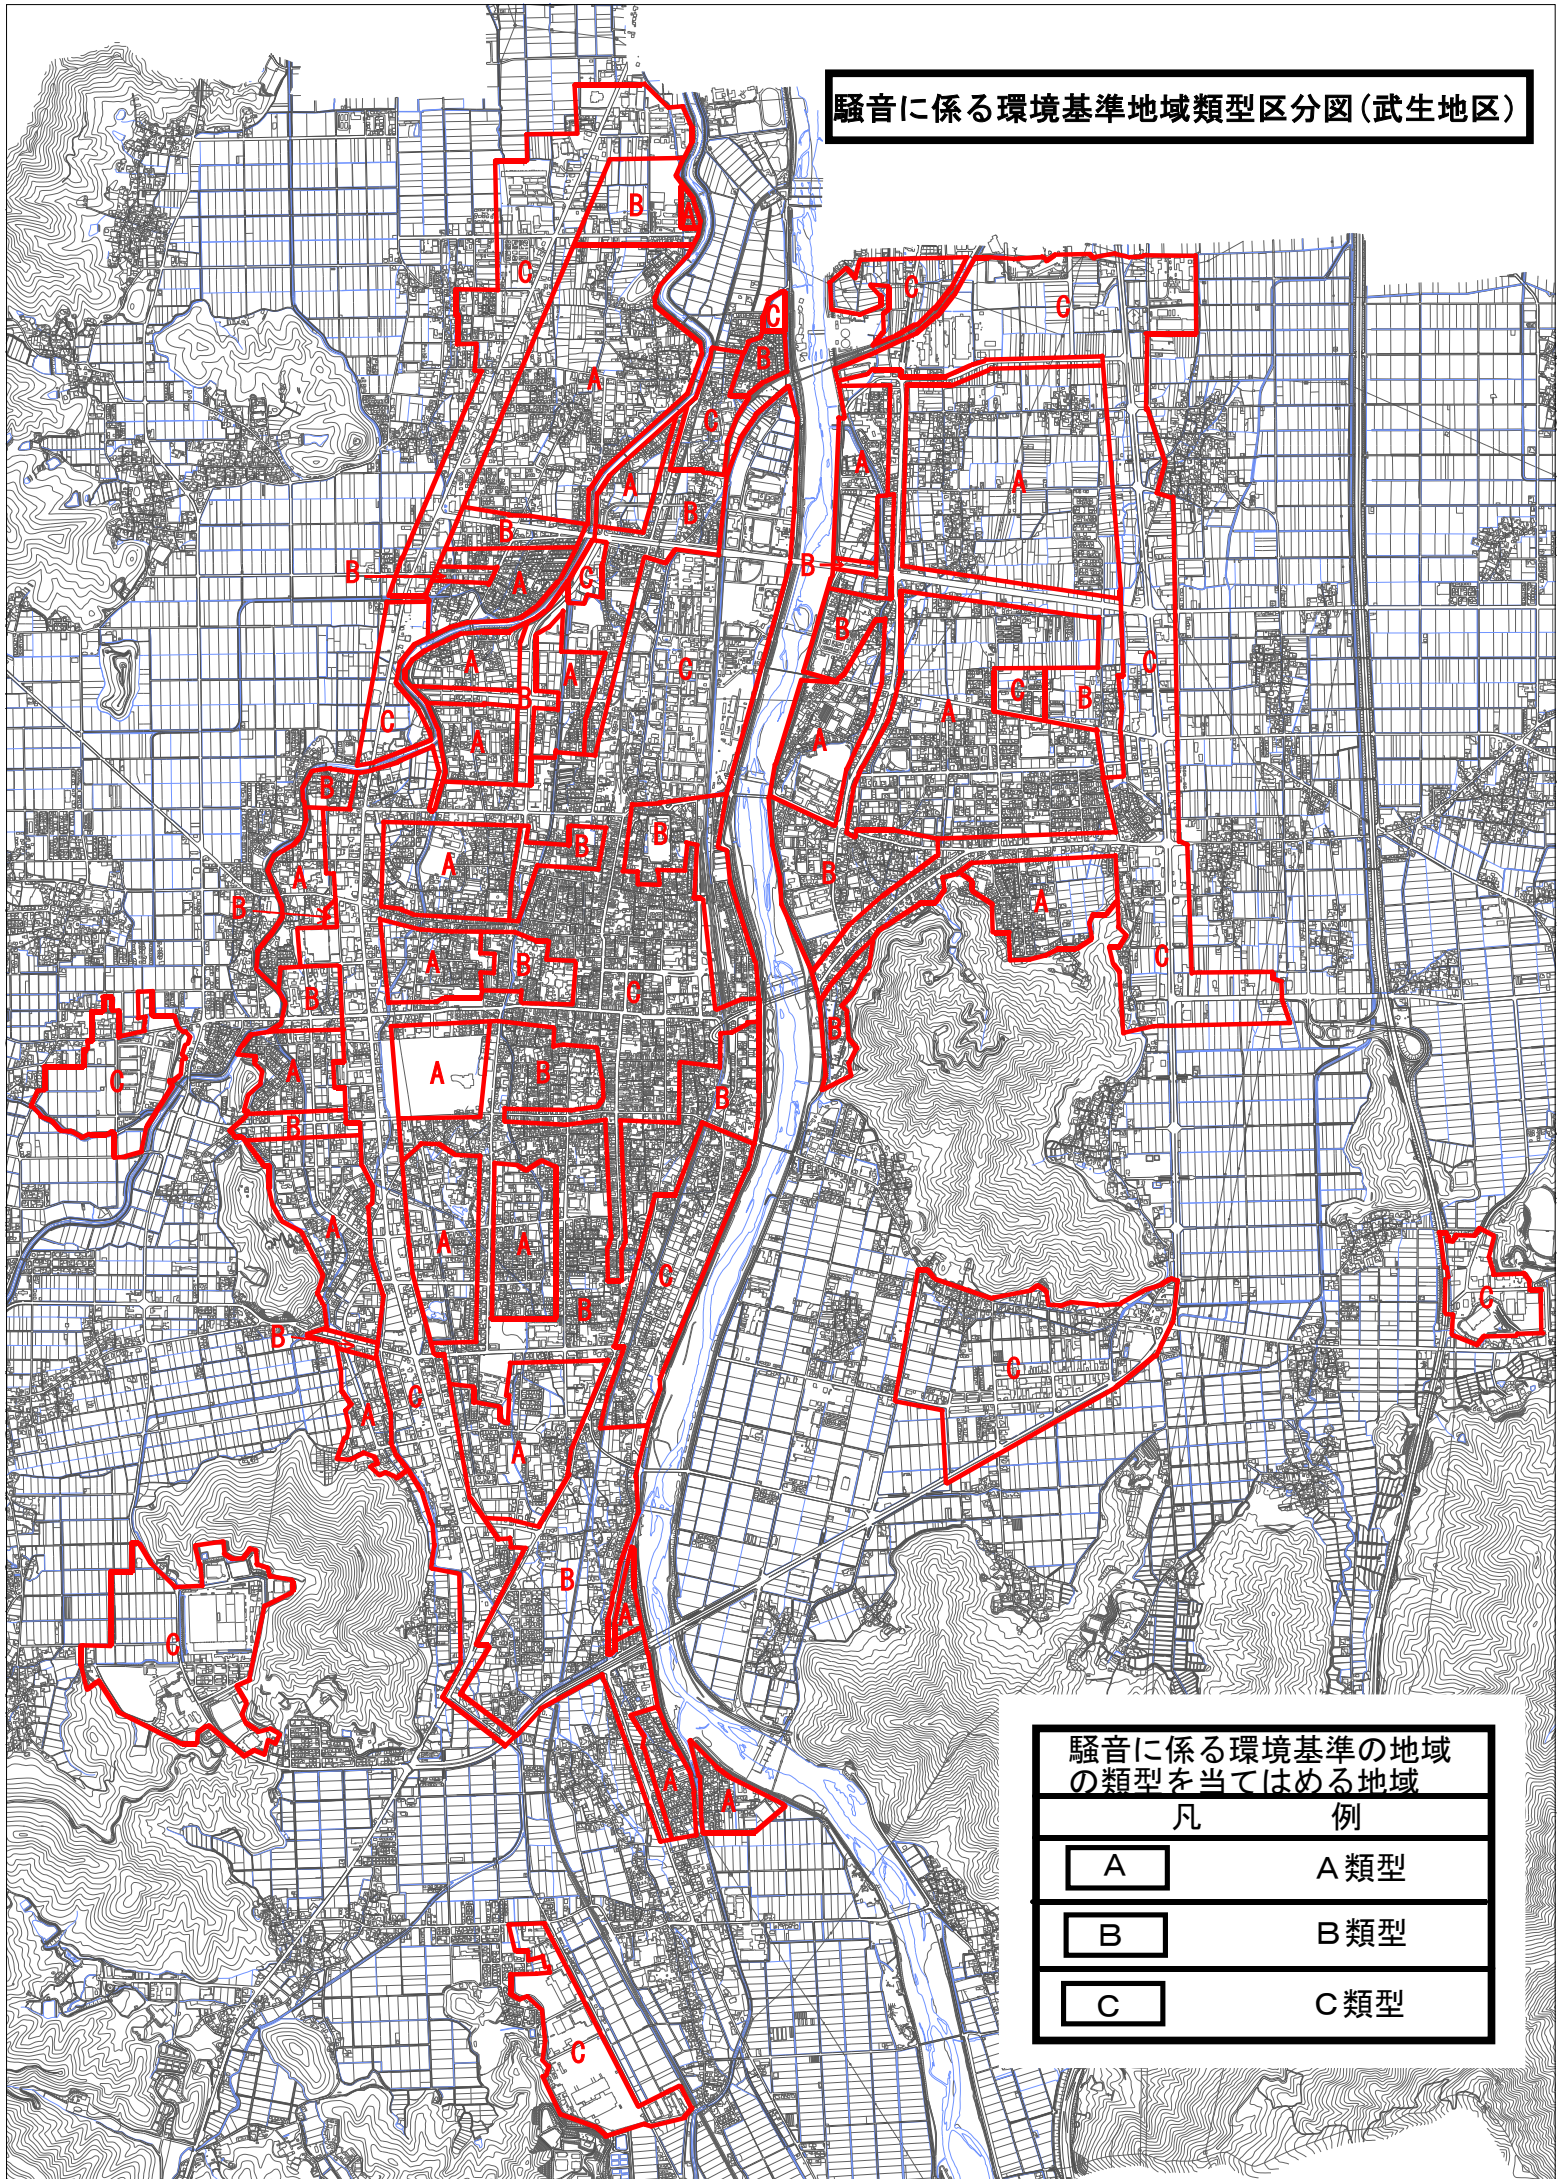

騒音に係る環境基準地域類型区分図(武生地区)

騒音に係る環境基準の地域の類型を当てはめる地域	
凡	例
A	A 類型
B	B 類型
C	C 類型