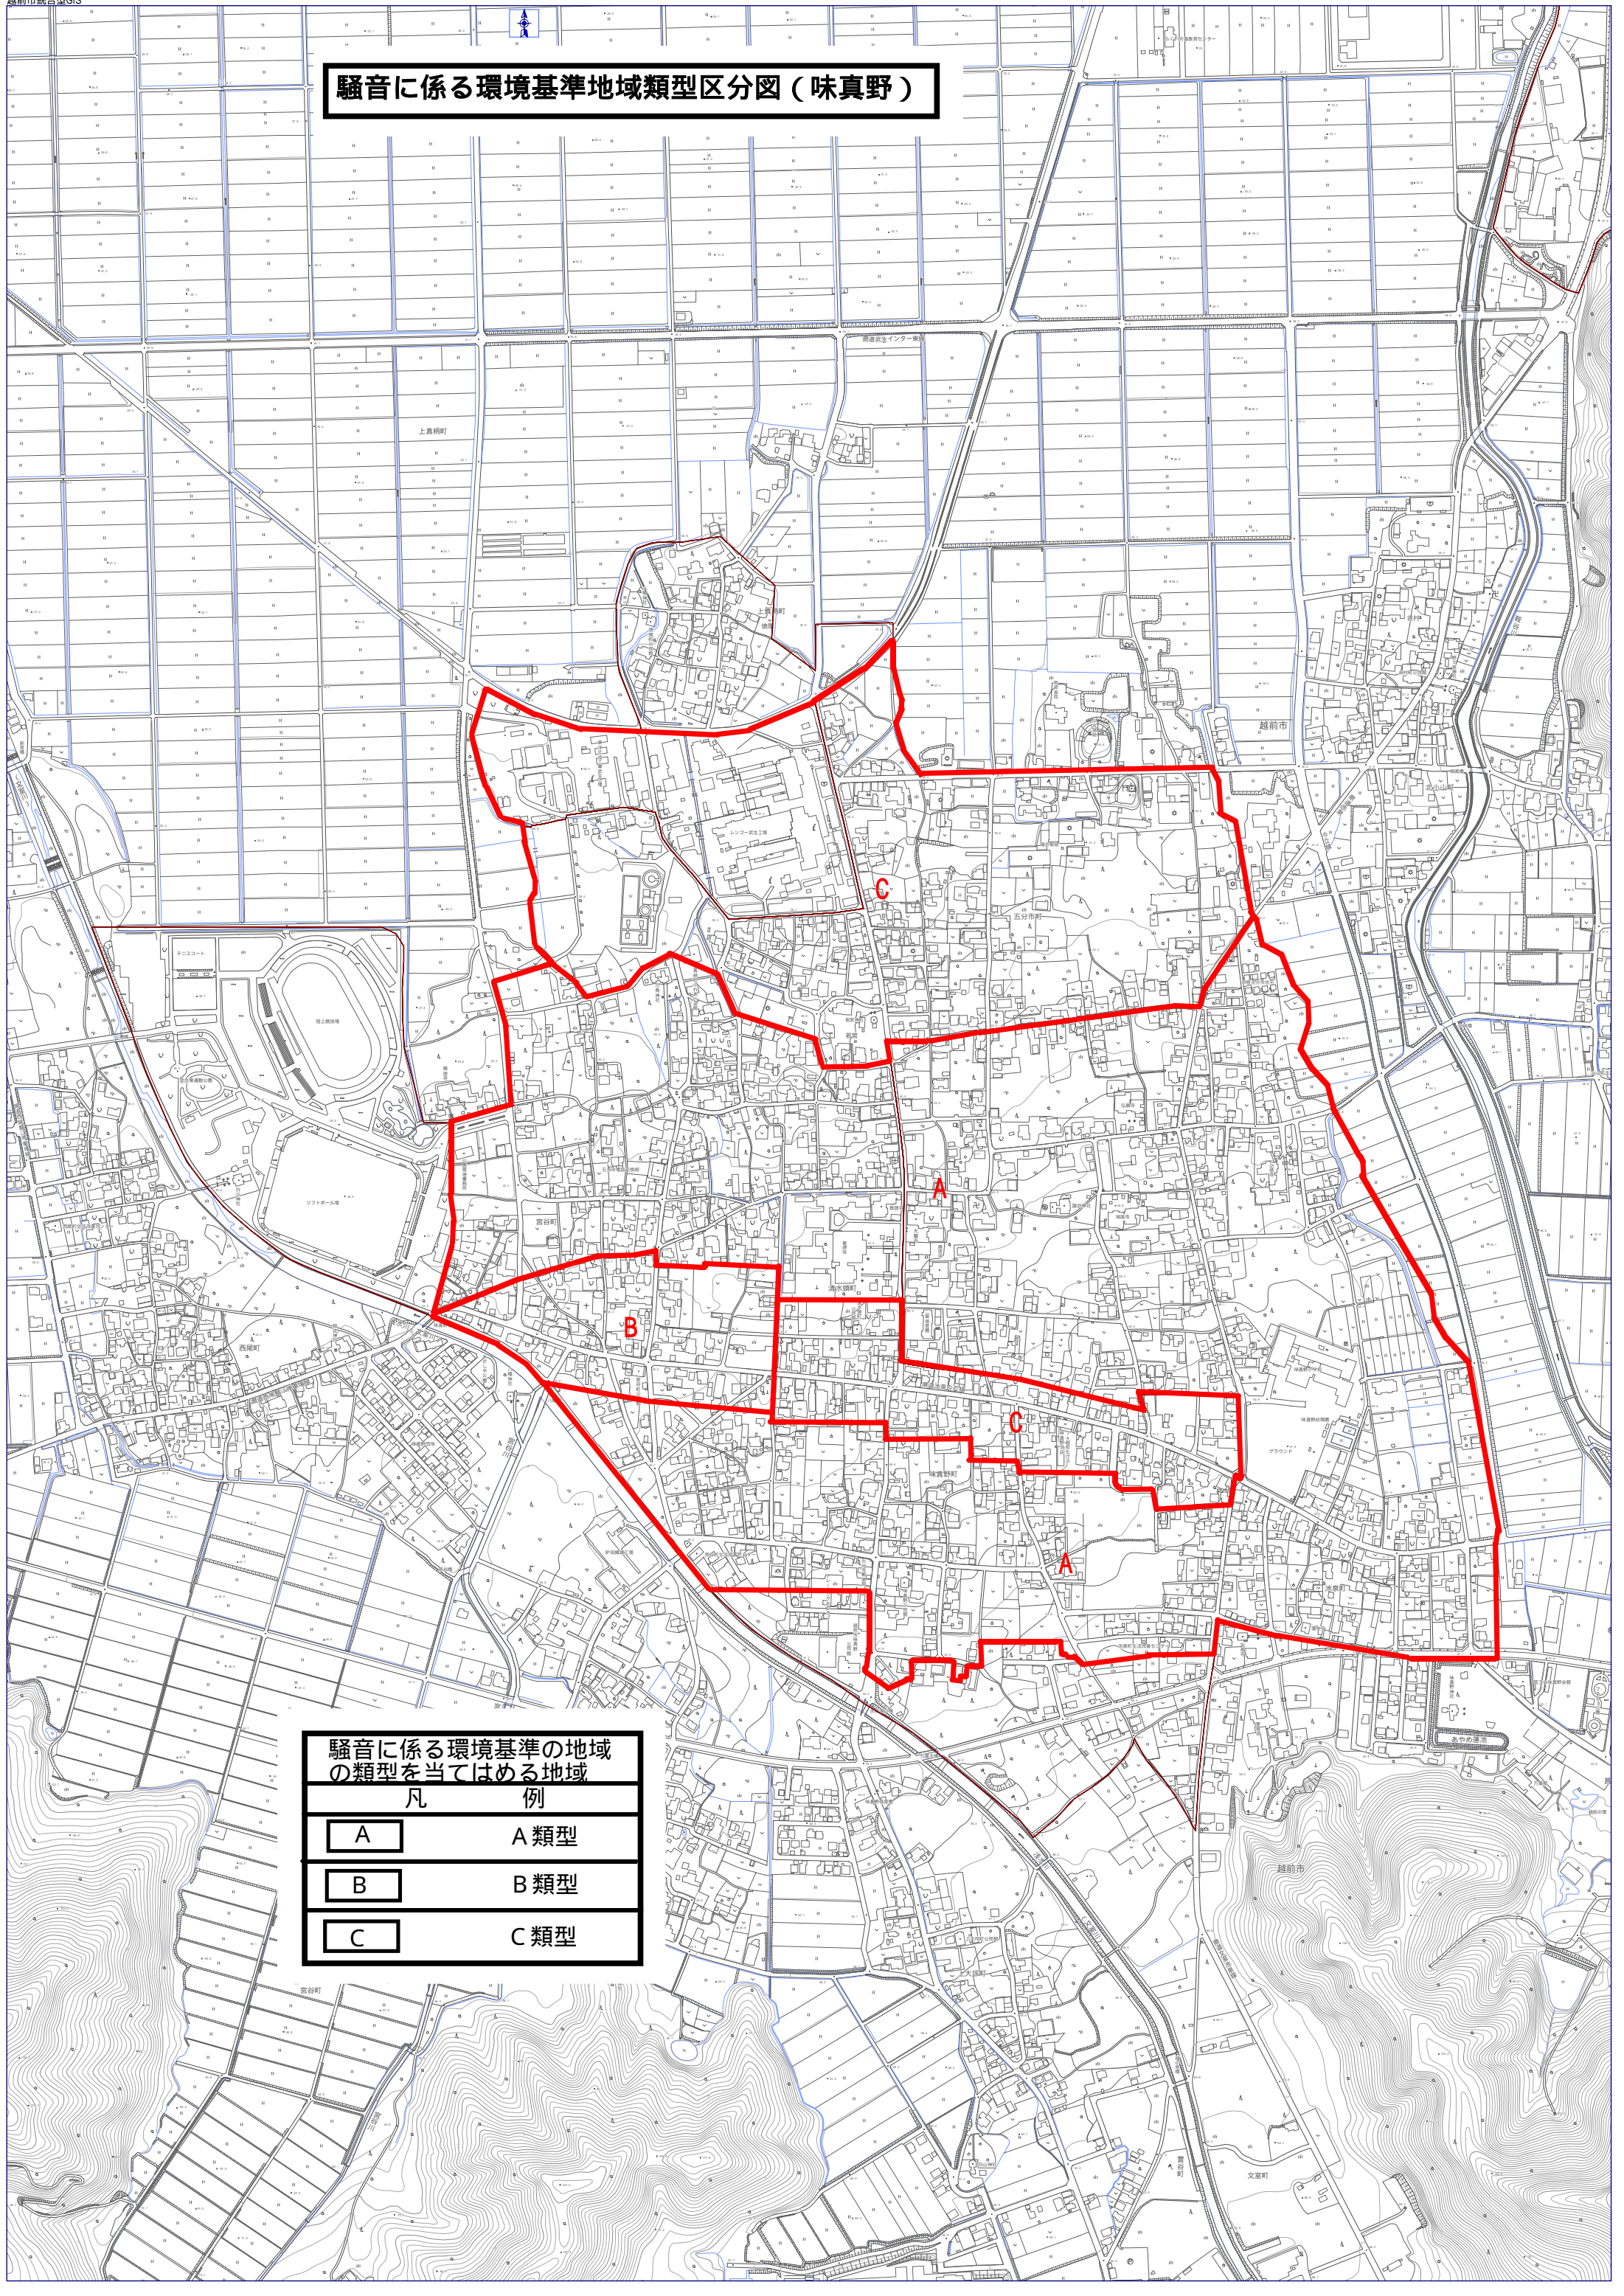

騒音に係る環境基準地域類型区分図（味真野）

騒音に係る環境基準の地域の類型を当てはめる地域	
凡 例	
A	A 類型
B	B 類型
C	C 類型