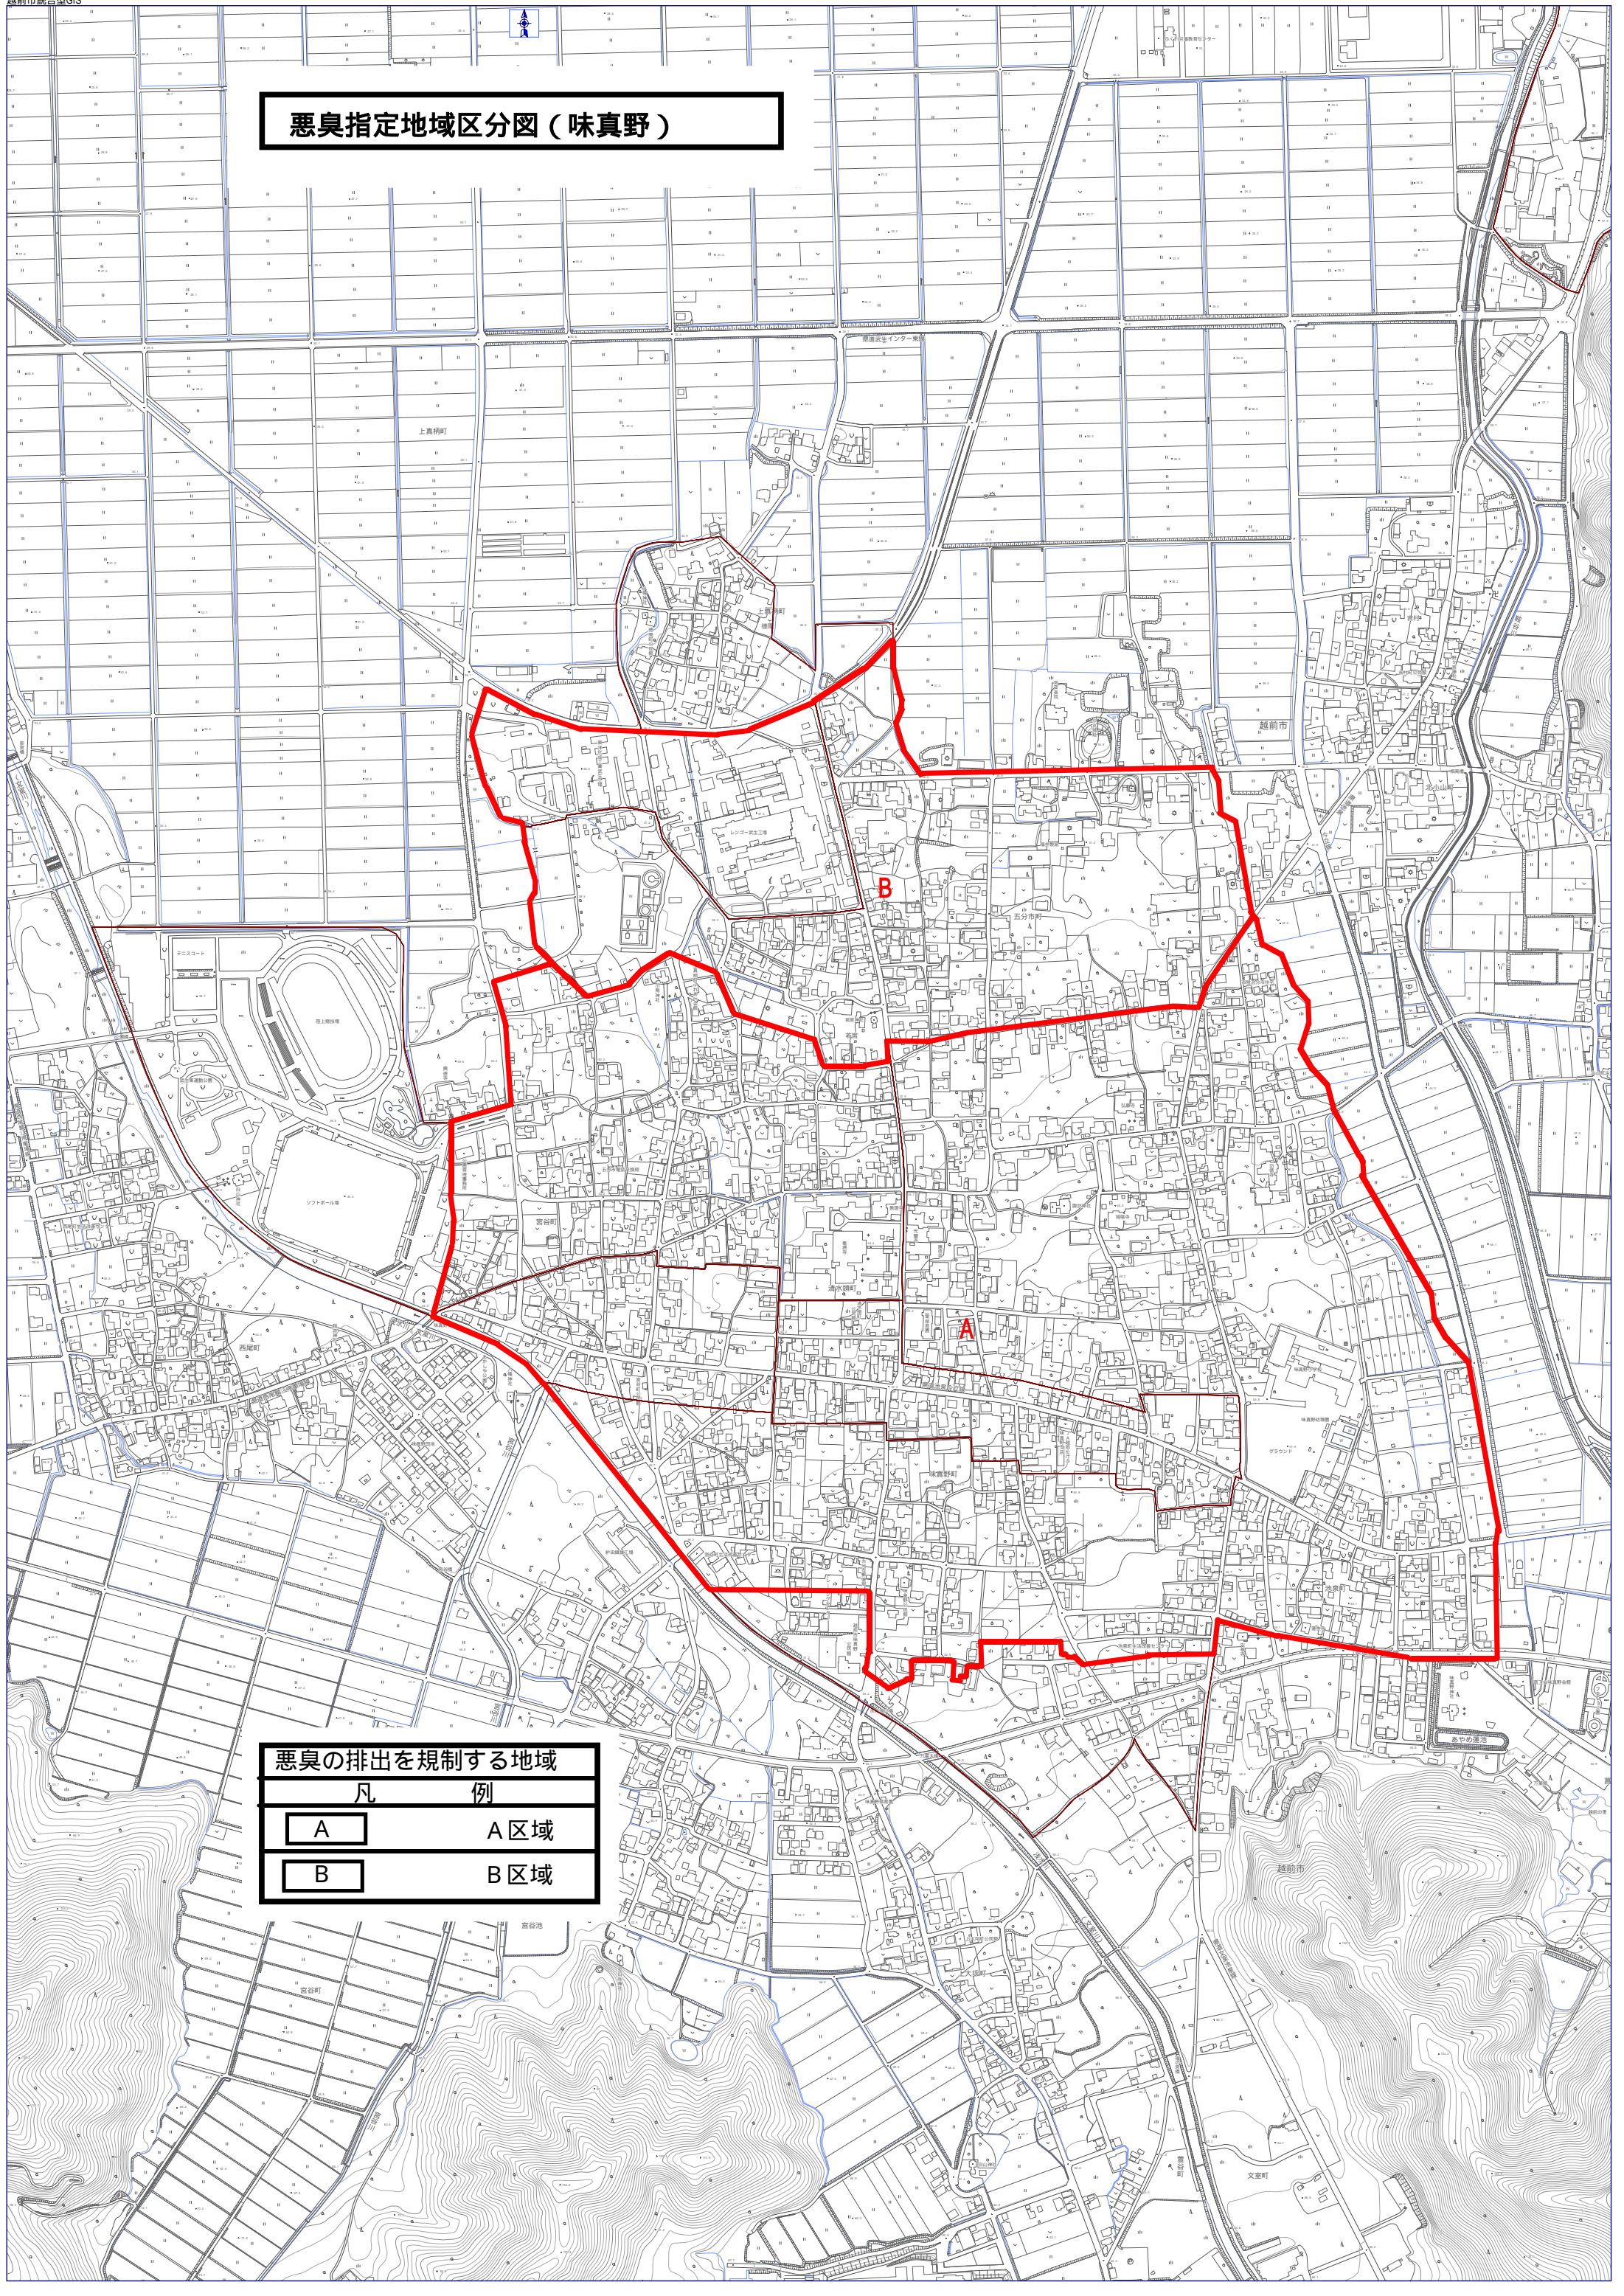

# 悪臭指定地域区分図（味真野）

悪臭の排出を規制する地域	
凡 例	
A	A 区域
B	B 区域