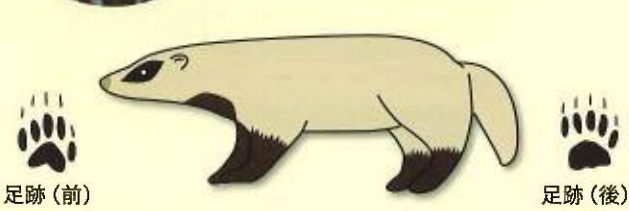

中獣類

(アライグマ) (ハクビシン) (アナグマ) (タヌキ)

アライグマ、ハクビシン、アナグマ、タヌキ等の中型野生動物を指します。

中獣類の見分け方

★アライグマ (特定外来生物) の特徴。

- タヌキに似ていますが、尻尾に4~7本の黒い輪模様があり体長は41~60cm位です。
- 指は5本で爪が長く足跡の爪跡は明瞭です。

足跡 (前)

足跡 (後)

★ハクビシン (外来生物) の特徴。

- 尻尾は長く(体の長さとはほぼ同じ)体長は50~60cm位。
- 指は5本で爪跡は不明瞭です。
- 頭部から鼻にかけて白いスジがあります。

足跡 (前)

足跡 (後)

★アナグマ (在来種) の特徴。

- 四肢は短く褐色か黒色であり体長は50~60cm位。
- 耳は小さくて先端が丸く鼻は大きく、尻尾は短い。
- 指は5本で足跡には爪跡がのこつたり、のこらなかつたりします。

足跡 (前)

足跡 (後)

★タヌキ (在来種) の特徴。

- 前肢から肩にかけて黒い帯があるのが特徴で、尻尾は短い。
- 四肢は黒色で体長は45~55cm位。
- 指は4本で全体に丸く足跡は明瞭で犬に似ている。

足跡 (前)

足跡 (後)

こんな痕跡はありますか?

畑の足跡