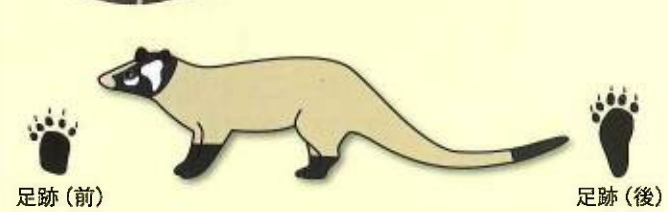

中獣類

(アライグマ) (ハクビシン) (アナグマ) (タヌキ)

アライグマ、ハクビシン、アナグマ、タヌキ等の中型野生動物を指します。

中獣類の見分け方

★アライグマ (特定外来生物) の特徴。

- タヌキに似ていますが、尻尾に4~7本の黒い輪模様があり体長は41~60cm位です。
- 指は5本で爪が長く足跡の爪跡は明瞭です。

足跡 (前)

足跡 (後)

★ハクビシン (外来生物) の特徴。

- 尻尾は長く(体の長さとはほぼ同じ)体長は50~60cm位。
- 指は5本で爪跡は不明瞭です。
- 頭部から鼻にかけて白いスジがあります。

足跡 (前)

足跡 (後)

★アナグマ (在来種) の特徴。

- 四肢は短く褐色か黒色であり体長は50~60cm位。
- 耳は小さくて先端が丸く鼻は大きく、尻尾は短い。
- 指は5本で足跡には爪跡がのこつたり、のこらなかつたりします。

足跡 (前)

足跡 (後)

★タヌキ (在来種) の特徴。

- 前肢から肩にかけて黒い帯があるのが特徴で、尻尾は短い。
- 四肢は黒色で体長は45~55cm位。
- 指は4本で全体に丸く足跡は明瞭で犬に似ている。

足跡 (前)

足跡 (後)

こんな痕跡はありますか?

畑の足跡