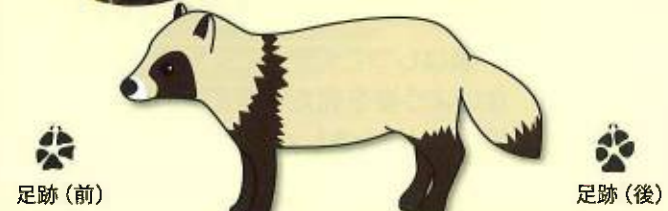

中獣類

(アライグマ) (ハクビシン) (アナグマ) (タヌキ)

アライグマ、ハクビシン、アナグマ、タヌキ等の中型野生動物を指します。

中獣類の見分け方

★アライグマ (特定外来生物) の特徴。

- タヌキに似ていますが、尻尾に4~7本の黒い輪模様があり体長は41~60cm位です。
- 指は5本で爪が長く足跡の爪跡は明瞭です。

足跡 (前)

足跡 (後)

★ハクビシン (外来生物) の特徴。

- 尻尾は長く(体の長さとはほぼ同じ)体長は50~60cm位。
- 指は5本で爪跡は不明瞭です。
- 頭部から鼻にかけて白いスジがあります。

足跡 (前)

足跡 (後)

★アナグマ (在来種) の特徴。

- 四肢は短く褐色か黒色であり体長は50~60cm位。
- 耳は小さくて先端が丸く鼻は大きく、尻尾は短い。
- 指は5本で足跡には爪跡がのこつたり、のこらなかつたりします。

足跡 (前)

足跡 (後)

★タヌキ (在来種) の特徴。

- 前肢から肩にかけて黒い帯があるのが特徴で、尻尾は短い。
- 四肢は黒色で体長は45~55cm位。
- 指は4本で全体に丸く足跡は明瞭で犬に似ている。

足跡 (前)

足跡 (後)

こんな痕跡はありますか?

畑の足跡