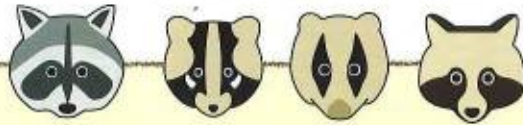

中獣類

(アライグマ) (ハクビシン) (アナグマ) (タヌキ)

アライグマ、ハクビシン、アナグマ、タヌキ等の中型野生動物を指します。

中獣類の見分け方

★アライグマ (特定外来生物) の特徴。

- タヌキに似ていますが、尻尾に4~7本の黒い輪模様があり体長は41~60cm位です。
- 指は5本で爪が長く足跡の爪跡は明瞭です。

足跡 (前)

足跡 (後)

★ハクビシン (外来生物) の特徴。

- 尻尾は長く(体の長さとはほぼ同じ)体長は50~60cm位。
- 指は5本で爪跡は不明瞭です。
- 頭部から鼻にかけて白いスジがあります。

足跡 (前)

足跡 (後)

★アナグマ (在来種) の特徴。

- 四肢は短く褐色か黒色であり体長は50~60cm位。
- 耳は小さくて先端が丸く鼻は大きく、尻尾は短い。
- 指は5本で足跡には爪跡がのこつたり、のこらなかつたりします。

足跡 (前)

足跡 (後)

★タヌキ (在来種) の特徴。

- 前肢から肩にかけて黒い帯があるのが特徴で、尻尾は短い。
- 四肢は黒色で体長は45~55cm位。
- 指は4本で全体に丸く足跡は明瞭で犬に似ている。

足跡 (前)

足跡 (後)

こんな痕跡はありますか?

畑の足跡