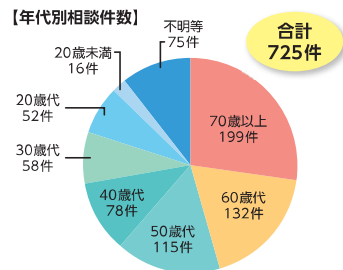

消費者の窓

第44号

越前市消費者センター ☎22-3773
 受付 平日：午前8時～午後5時
 「消費者ホットライン」
 局番なしの ☎188 泣き寝入り

令和4年度 消費生活相談の概要

相談件数は725件で、前年度より80件増えました。高齢者（60歳以上）の相談件数が依然と多く、「通信販売」に関する相談の割合が高くなっています。

高齢者とそのまわりの人に 気を付けてほしい 消費者トラブル10選

- ◆ 屋根や外壁、トイレなどの「住宅修理」
- ◆ 保険金で住宅修理を勧誘「保険金申請サポート」
- ◆ インターネットや電話、電力・ガスの「契約切替」
- ◆ 契約内容の「スマホのトラブル」
- ◆ 健康食品や化粧品などの「定期購入」
- ◆ パソコンに警告表示で連絡させる「サポート詐欺」
- ◆ 「架空請求、偽メール、偽SMS」
- ◆ 突然の「訪問勧誘、電話勧誘」
- ◆ 不安をあおる、同情や好意につけ込む「勧誘」
- ◆ 偽サイトなどに注意「インターネット通販」