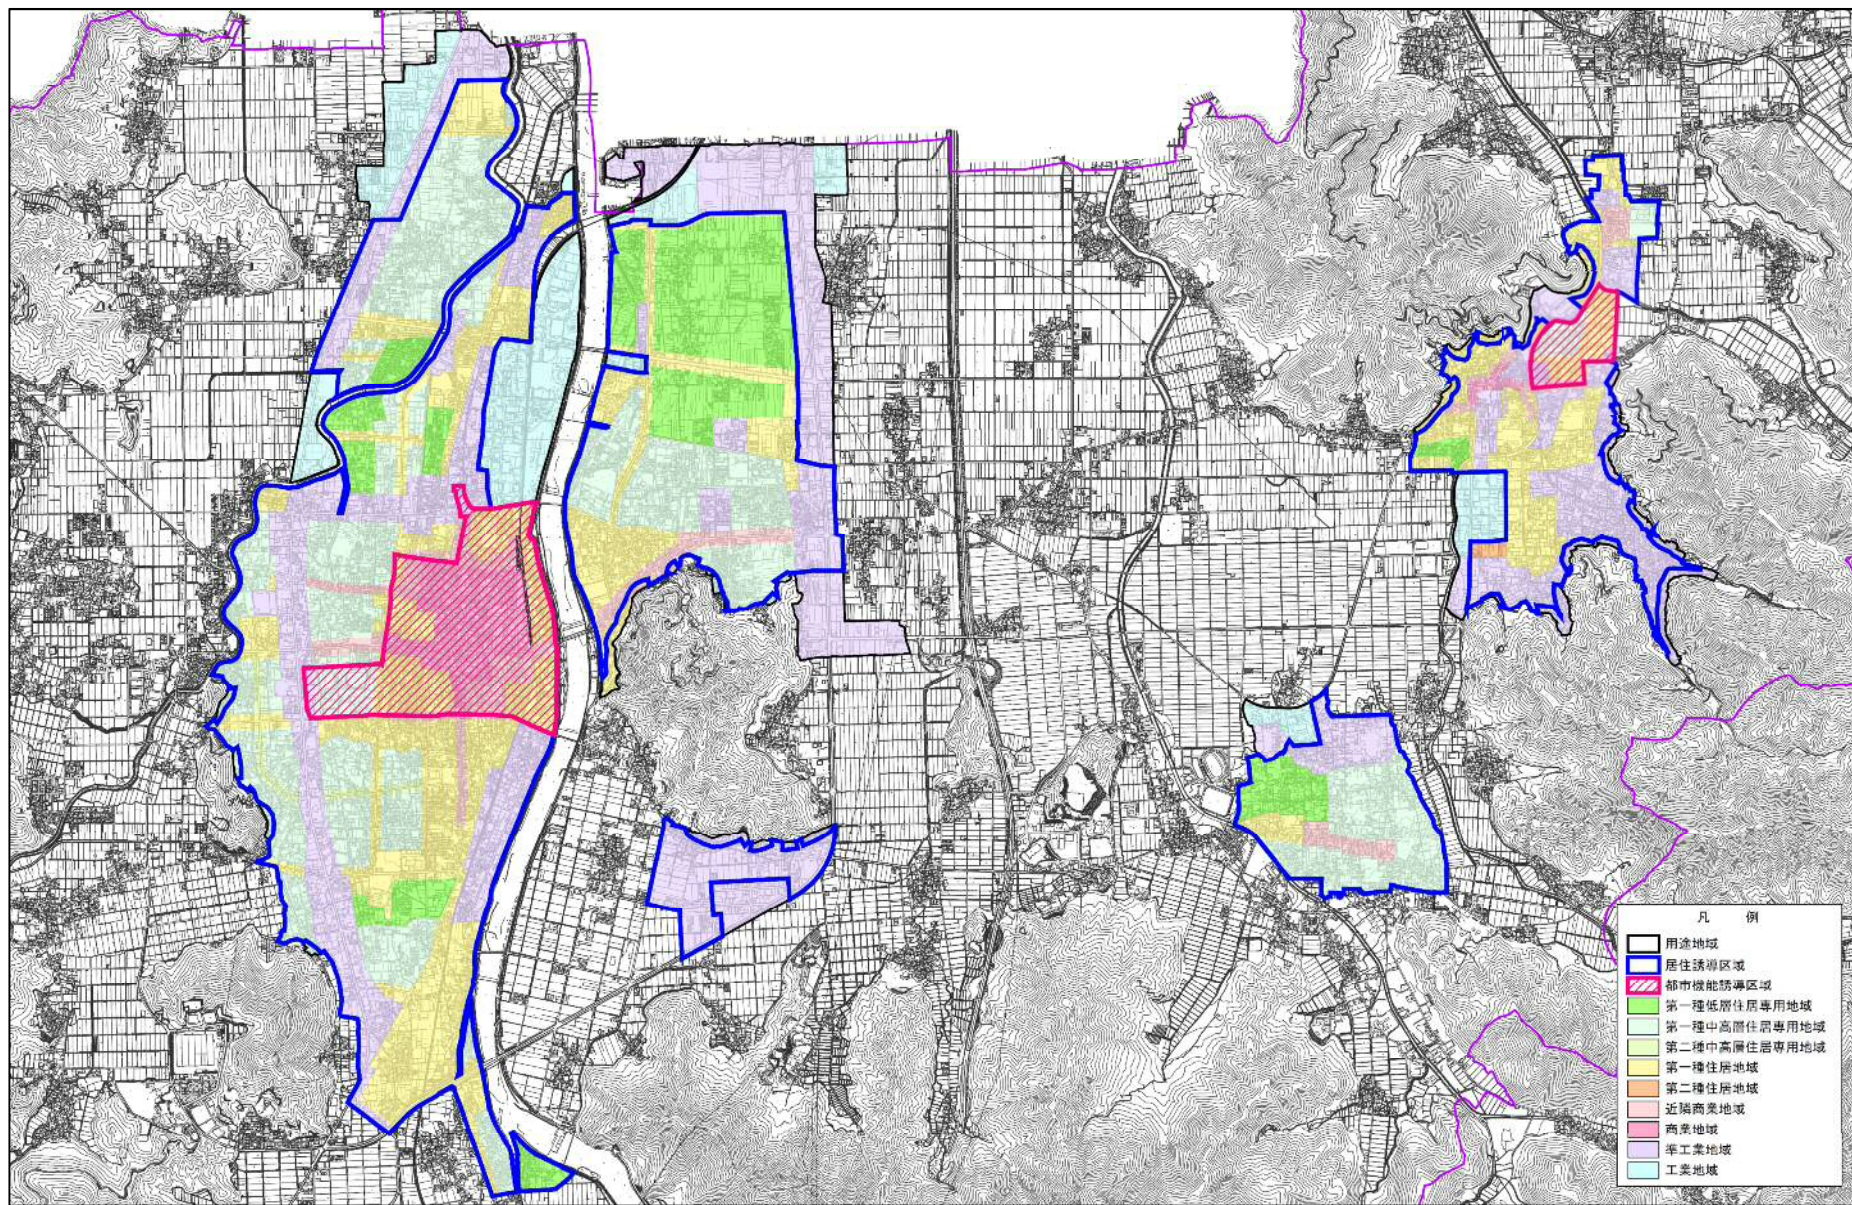

◇越前市 居住誘導区域及び都市機能誘導区域図（全図）

※詳細については、都市計画課にお問い合わせ下さい。