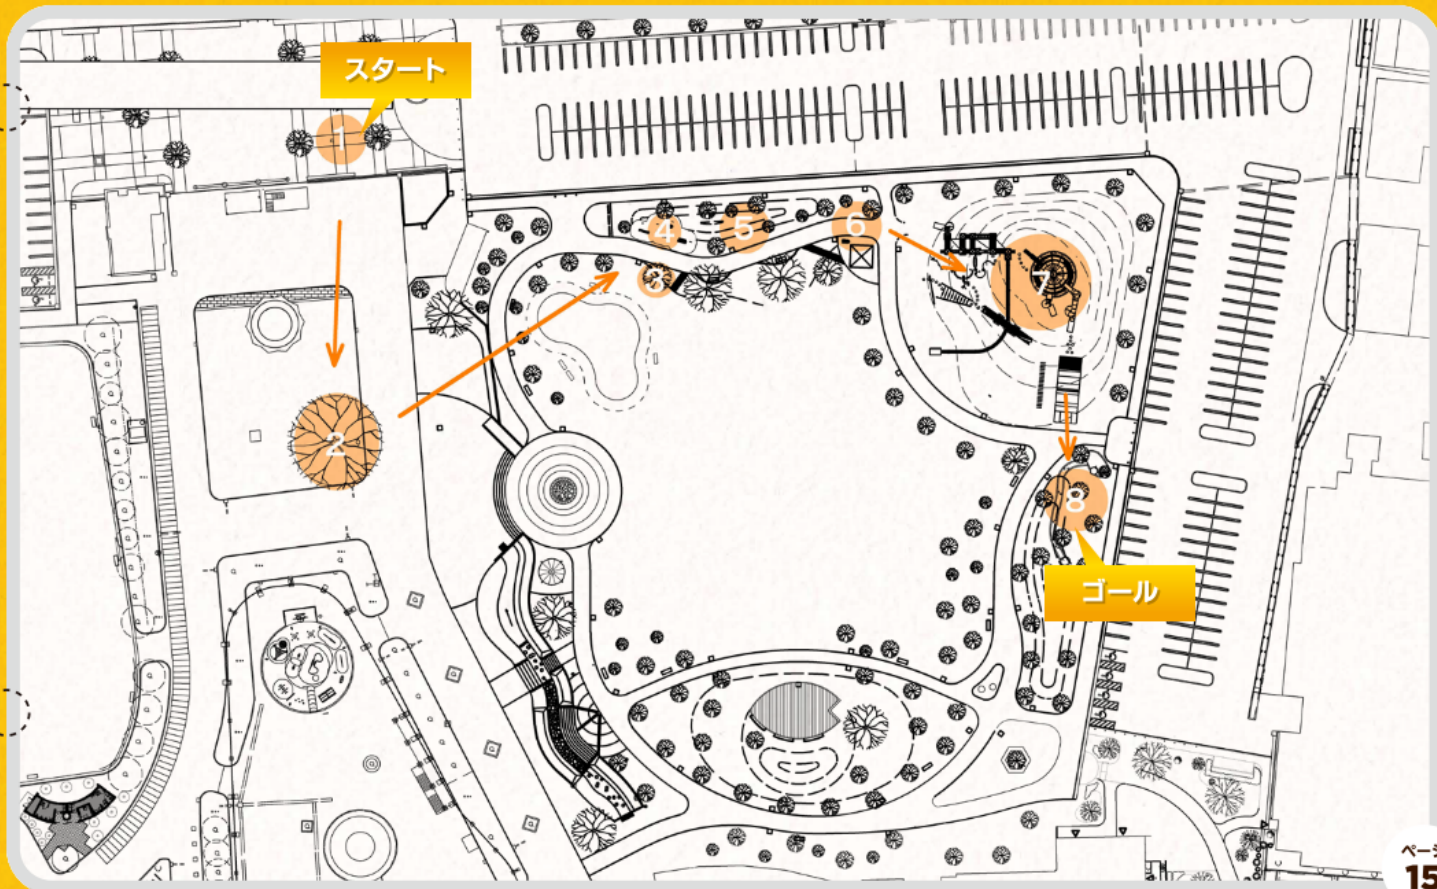

©1973 かことし

だるまちゃん広場

からすのパンやさんルート

からすのパンやさんのかざぐるま^{とう}塔

からすのパンやさんに^{まか}赤ちゃんがうまれたよ。みんなでいずみ^まがもりへ^い会いに行こう!

だるまちゃん広場 ひろば からのパンやさん ルートマップ

ルートマップ①

いずみがもりの『くろもじさんちょうめ』

ここは『くろもじさんちょうめ』
さあ からのパンやさんへ しゅっぱつ 出発だ！

だるまちゃん広場
からのパンやさんルート

ルートマップ②

あか
からすの赤ちゃんが うまれたよ
なんわ
何羽 うまれたのかな？

だるまちゃん広場
からすのパンやさんルート

ルートマップ③

この木は ^き何の^{なん}木^きかな？
からすの ^{あか}赤ちゃんは
どこで
あそんでいるのかな？

だるまちゃん広場
からすのパンやさんルート

ルートマップ①

ここに^く来ると
なに^なかが^み見えるよ!

だるまちゃん広場
からのパンやさんルート

ルートマップ⑧

©1973 かこさとし

『いちべえ沼』を のぞいてみよう！

101 ぴきの おたまじゃくしちゃんがおよ泳いでいるかな

だるまちゃん広場
からすのパンやさんルート

ルートマップ⑧

あしあと

ふしぎな足跡が いっぱい!

あしあと

いったい なんの足跡なんだろう?

だるまちゃん広場

からすのパンやさんルート