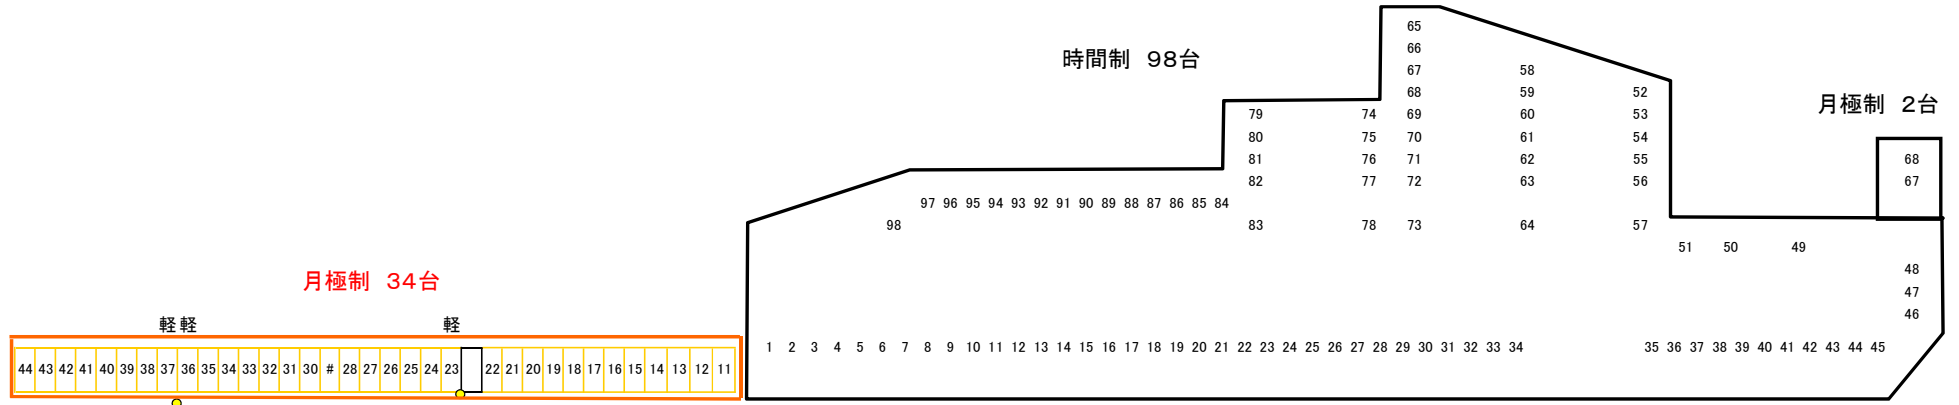

募集区画

月極制 31台

66 65 64 63 62 61 60 59 58 57 56 55 54 53 52 51 50 49 48 47 46 45 44 43 42 # 40 39 38 37 36