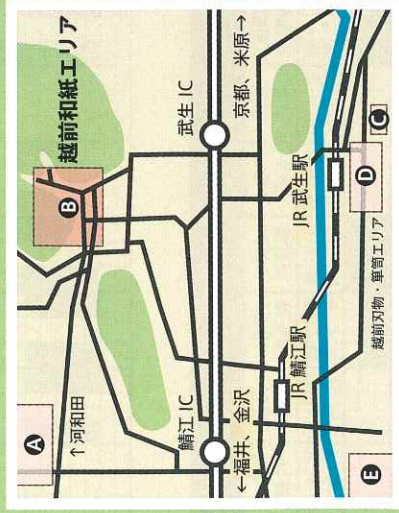

福井クラフトツーリズム10/12~15 越前和紙エリア

越前和紙の工房を特別に広く開放して、見学や体験、販売を実施します

和紙エリア案内所
和紙組合 蔵

たちばな屋
RENEW 限定出張カフェ

河合イサム NY 写真展 蔵2階
今立現代美術館の祖、故河合イサム氏が見た60年代のNY

地図QRコード

福井クラフトツリーズム 和紙エリリア出店企業

SCHEDULE