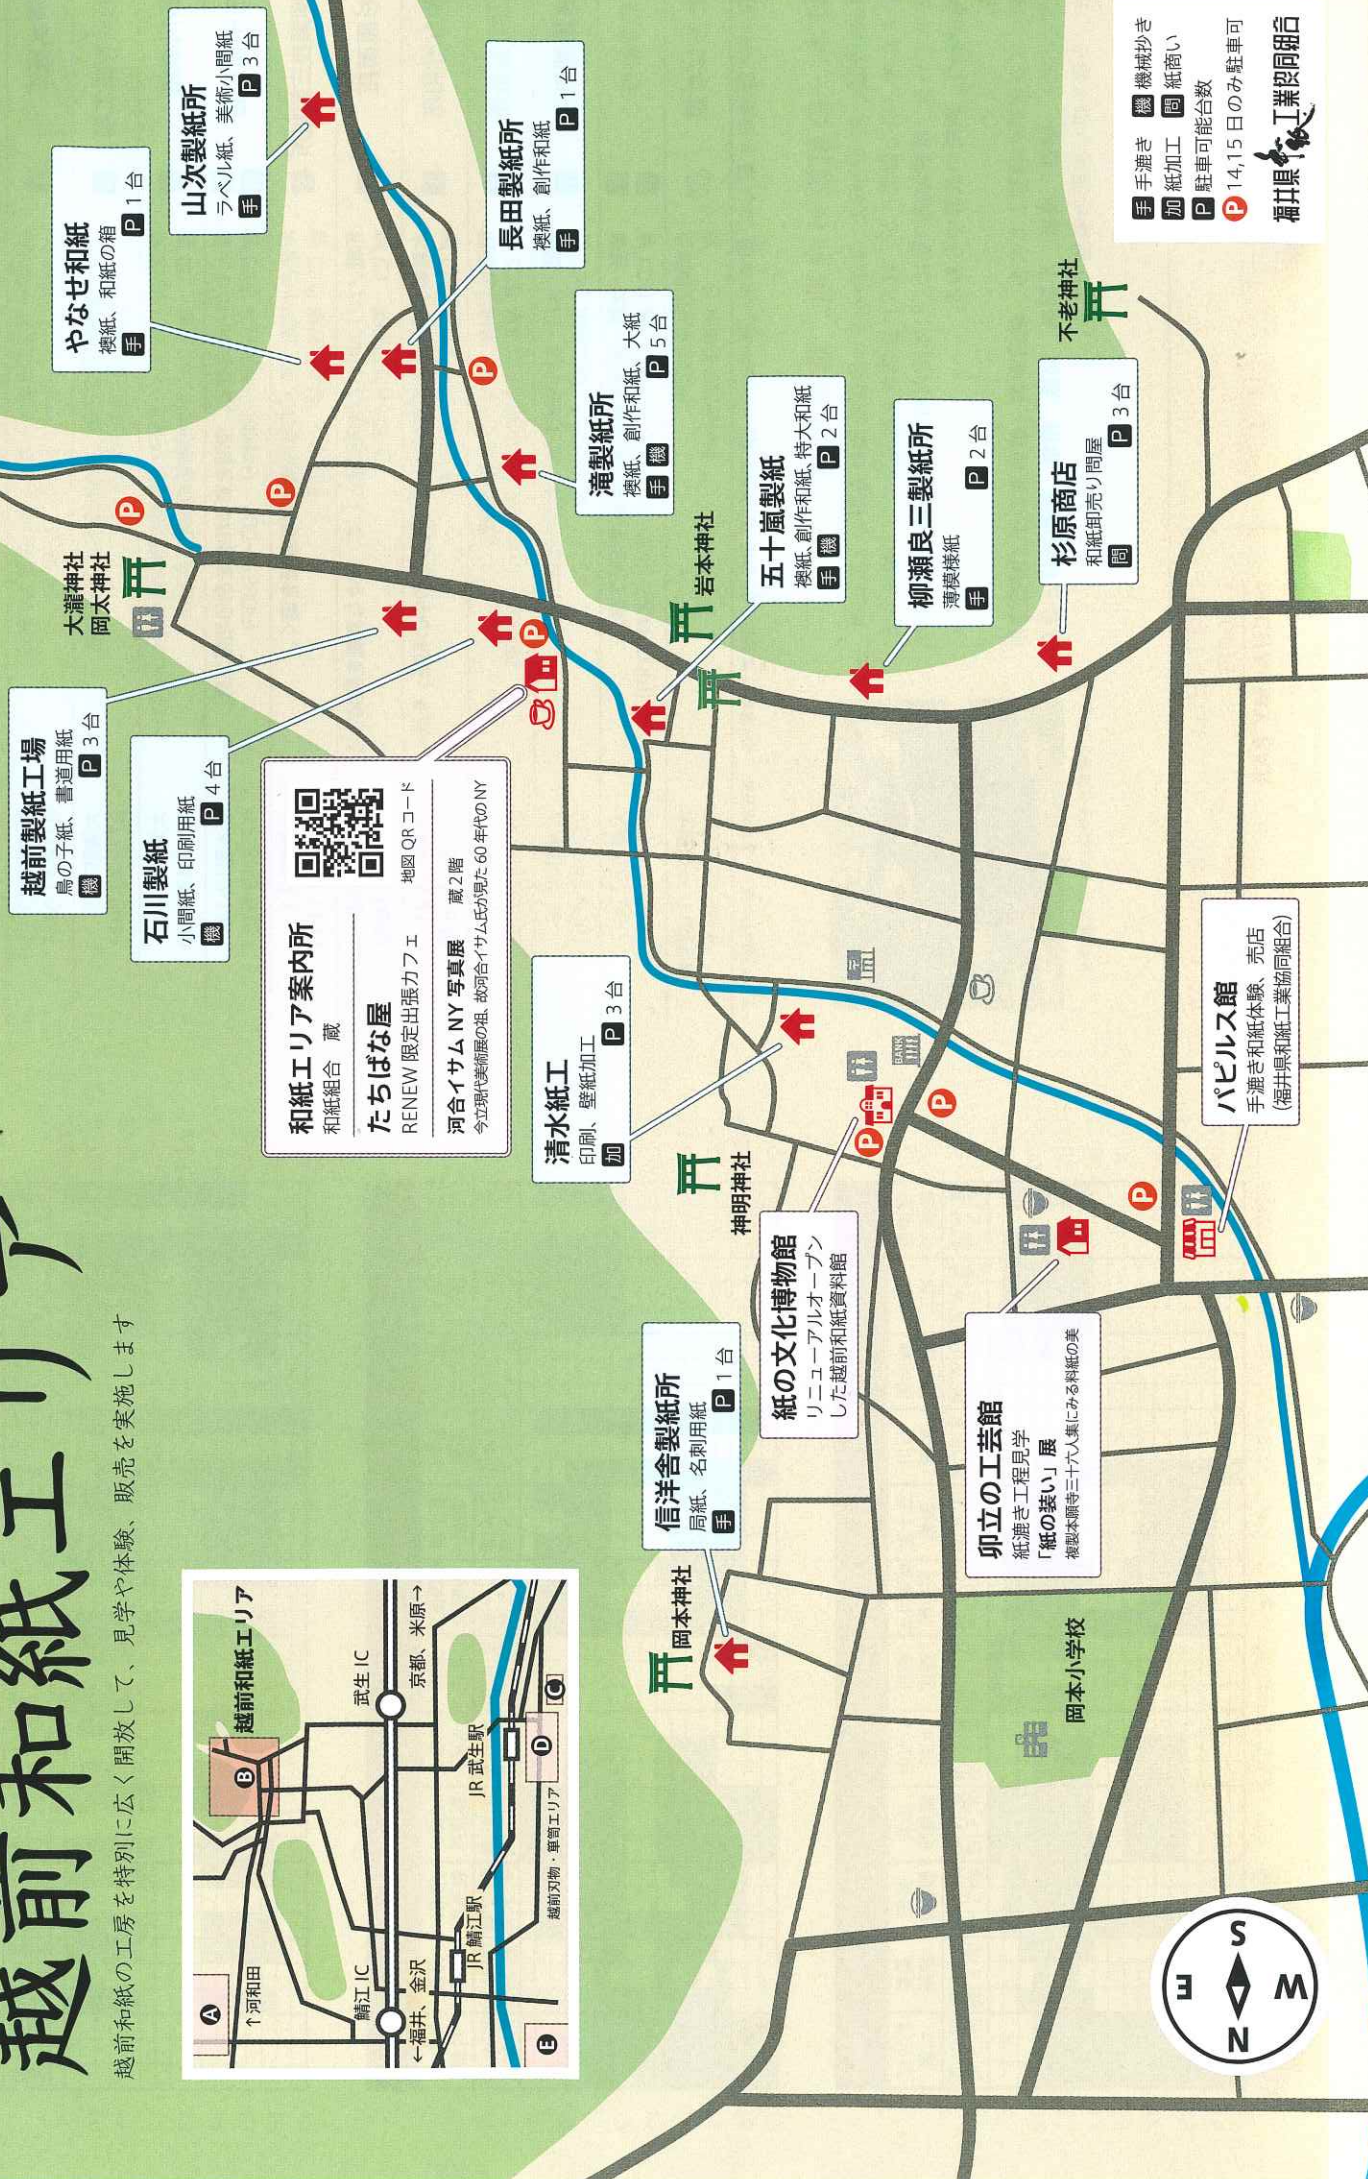

福井クラフトツーリズム10/12~15 越前和紙エリア

越前和紙の工房を特別に広く開放して、見学や体験、販売を実施します

和紙エリア案内所
和紙組合 蔵

たちばな屋
RENEW 限定出張カフェ

河合イサム NY 写真展 蔵2階
今立現代美術館の祖、故河合イサム氏が見た60年代のNY

地図QRコード

福井クラフトツリーズム 和紙エリリア出店企業

SCHEDULE

日本一の和紙の産地、越前和紙

1500年前、越前市岡太（おかもと）地区を流れる川の上流に現れた女神（川上御前）が、村人に紙漉きを教えたことが始まりとされている。越前和紙の里は、日本国内初の和紙産地の始まりの地であり、紙幣の故郷でもある。

漉かれる和紙の種類としても、越前奉書、越前鳥の子（国指定無形文化財）、麻紙、襖紙、小間紙、局紙、檀紙、画仙紙等と豊富で、多種多様な和紙の産地である。

Information

		10月14日 SAT				
9:00	信洋舎製紙所					
10:00	清水紙工					
11:00	越前製紙工場					
12:00	石川製紙					
13:00	五十嵐製紙					
14:00	柳瀬良三製紙所					
15:00	杉原商店					
16:00	やなせ和紙					
17:00	山次製紙所					
	長田製紙所					
	滝製紙所					
	たちばな屋					

		10月15日 SUN									
9:00	信洋舎製紙所										
10:00	清水紙工										
11:00	越前製紙工場										
12:00	石川製紙										
13:00	五十嵐製紙										
14:00	柳瀬良三製紙所										
15:00	杉原商店										
16:00	やなせ和紙										
17:00	山次製紙所										
	長田製紙所										
	滝製紙所										
	たちばな屋										