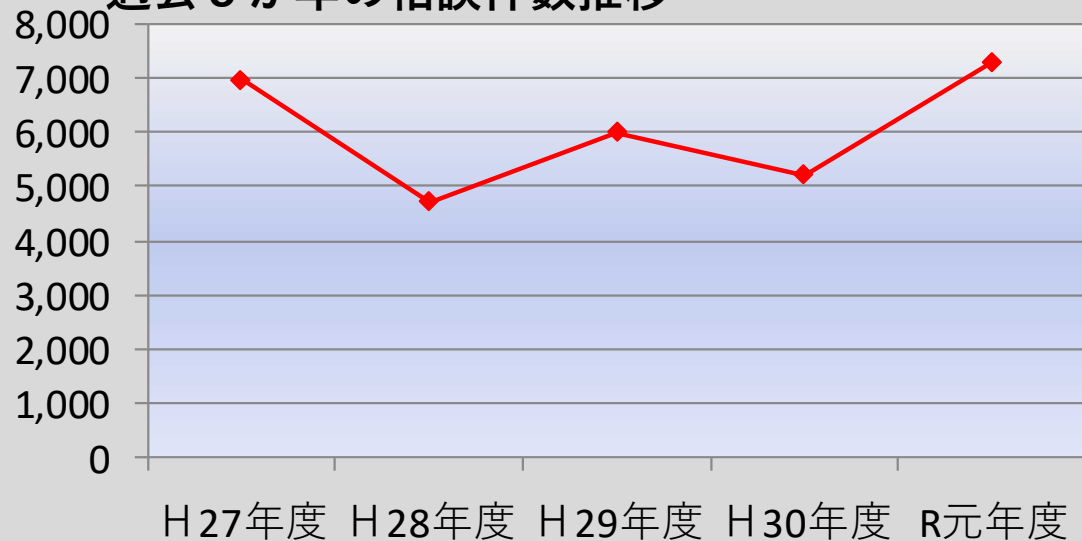

相談内容と件数

令和元年度12月末現在相談件数

窓口サービス課 (住民票、印鑑登録など)	2247
税務課・収納課 (納税、所得・納税証明書など)	959
保険年金課 (国民健康保険、国民年金など)	289
子ども福祉課 (保育園、児童手当など)	170
建築住宅課 (市営住宅など)	115
教育振興課 (幼稚園・小中学校など)	33
健康増進課 (予防接種、検診など)	88
環境政策課 (ゴミなど)	43
水道課 (水道料金など)	21
庁内その他	23
庁外 (道案内、入国管理局など)	315
合計	4303

過去5か年の相談件数推移