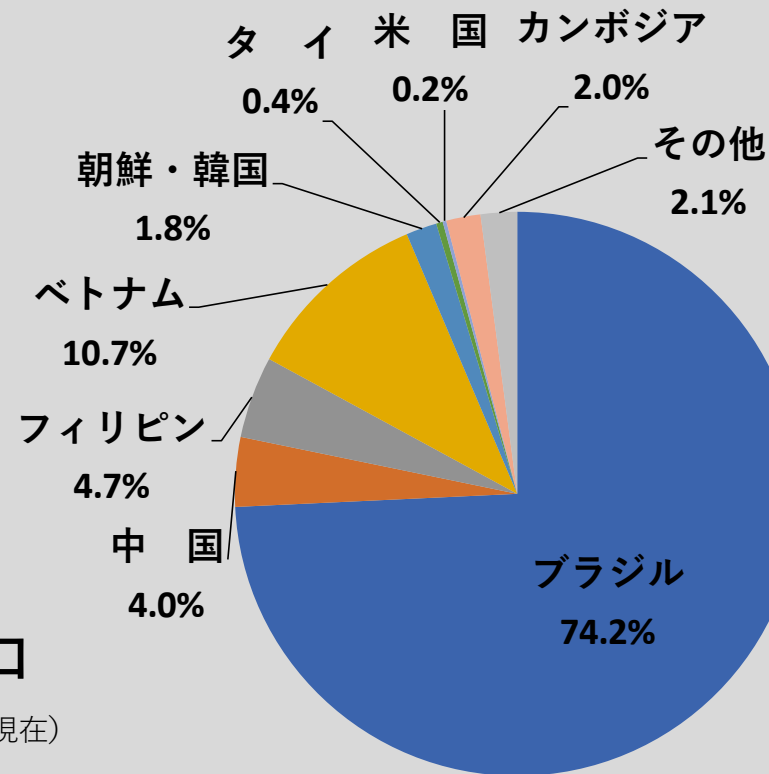

その他(案内)

- 職業安定所（失業保険の制度など）
 - 出入国在留管理局（ビザ申請など）
 - 陸運局・軽自動車協会（車の名義変更などの手続き）
 - 年金事務所（脱退一時金・年金・出産一時金制度など）
 - 病院（病名・入院手続きなど）
 - 領事館（旅券申請・出生届けなど）
 - 道案内
-

相談内容と件数

令和元年度12月末現在相談件数

窓口サービス課 (住民票、印鑑登録など)	2247
税務課・収納課 (納税、所得・納税証明書など)	959
保険年金課 (国民健康保険、国民年金など)	289
子ども福祉課 (保育園、児童手当など)	170
建築住宅課 (市営住宅など)	115
教育振興課 (幼稚園・小中学校など)	33
健康増進課 (予防接種、検診など)	88
環境政策課 (ゴミなど)	43
水道課 (水道料金など)	21
庁内その他	23
庁外 (道案内、入国管理局など)	315
合計	4303

過去5か年の相談件数推移

越前市の外国人住民数

国籍別人口

(R3.4月1日現在)

ブラジル	3,858
中国	207
フィリピン	244
ベトナム	555
朝鮮・韓国	92
タイ	19
米国	11
カンボジア	102
その他	108
計	5,196

令和3年越前市外国籍住民人口

	1月	2月	3月	4月
ブラジル	3,606	3,689	3,801	3,858
中国	205	206	210	207
フィリピン	244	245	244	244
ベトナム	520	573	555	555
朝鮮・韓国	93	94	92	92
タイ	20	19	19	19
米国	8	8	8	11
カンボジア	101	100	103	102
その他	109	111	105	108
計	4,906	5,045	5,137	5,196