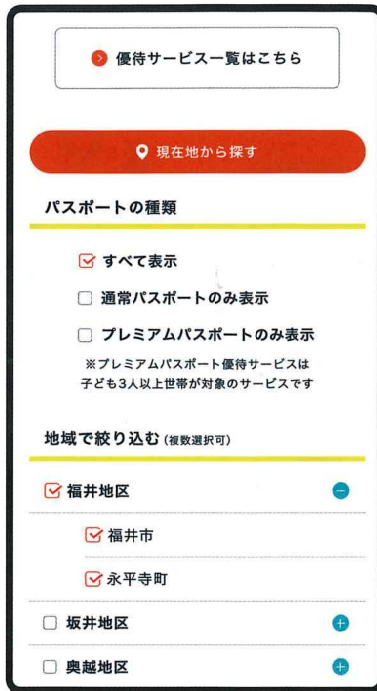

福井の役立つ子育て情報が満載の「ふく育ポータルサイト」
ふく育パスポートの利用ができる「ふく育応援団」もここから検索可能です

【 トップページ
(スマホ版) 】

【 応援団検索ページ
(スマホ版) 】

【 応援団紹介ページ
(スマホ版) 】

◆ お得なキャンペーンも 次々リリース!

2021年10月

「ふく育」応援団限定の
2021 割 クーポンを
発行します!

- 詳細はふく育ポータルサイトをご覧ください。
- 来年以降もさまざまなキャンペーンを予定しております。ご期待ください。

2021年11月~

豪華商品が当たる
デジタルスタンプラリー
を実施!

ふく育応援団登録店では
店頭はこのPOPを
掲示しています

パスポート利用に
当たってのお願い

- サービス内容は「ふく育応援団」のご厚意により、ご提供いただいています。
- サービス内容は「ふく育応援団」によって異なります。
- マナーを守って利用してください。「ふく育応援団」が本人確認をさせていただく場合がございます。

お問合せ

福井新聞社営業企画局内 ふく育事務局