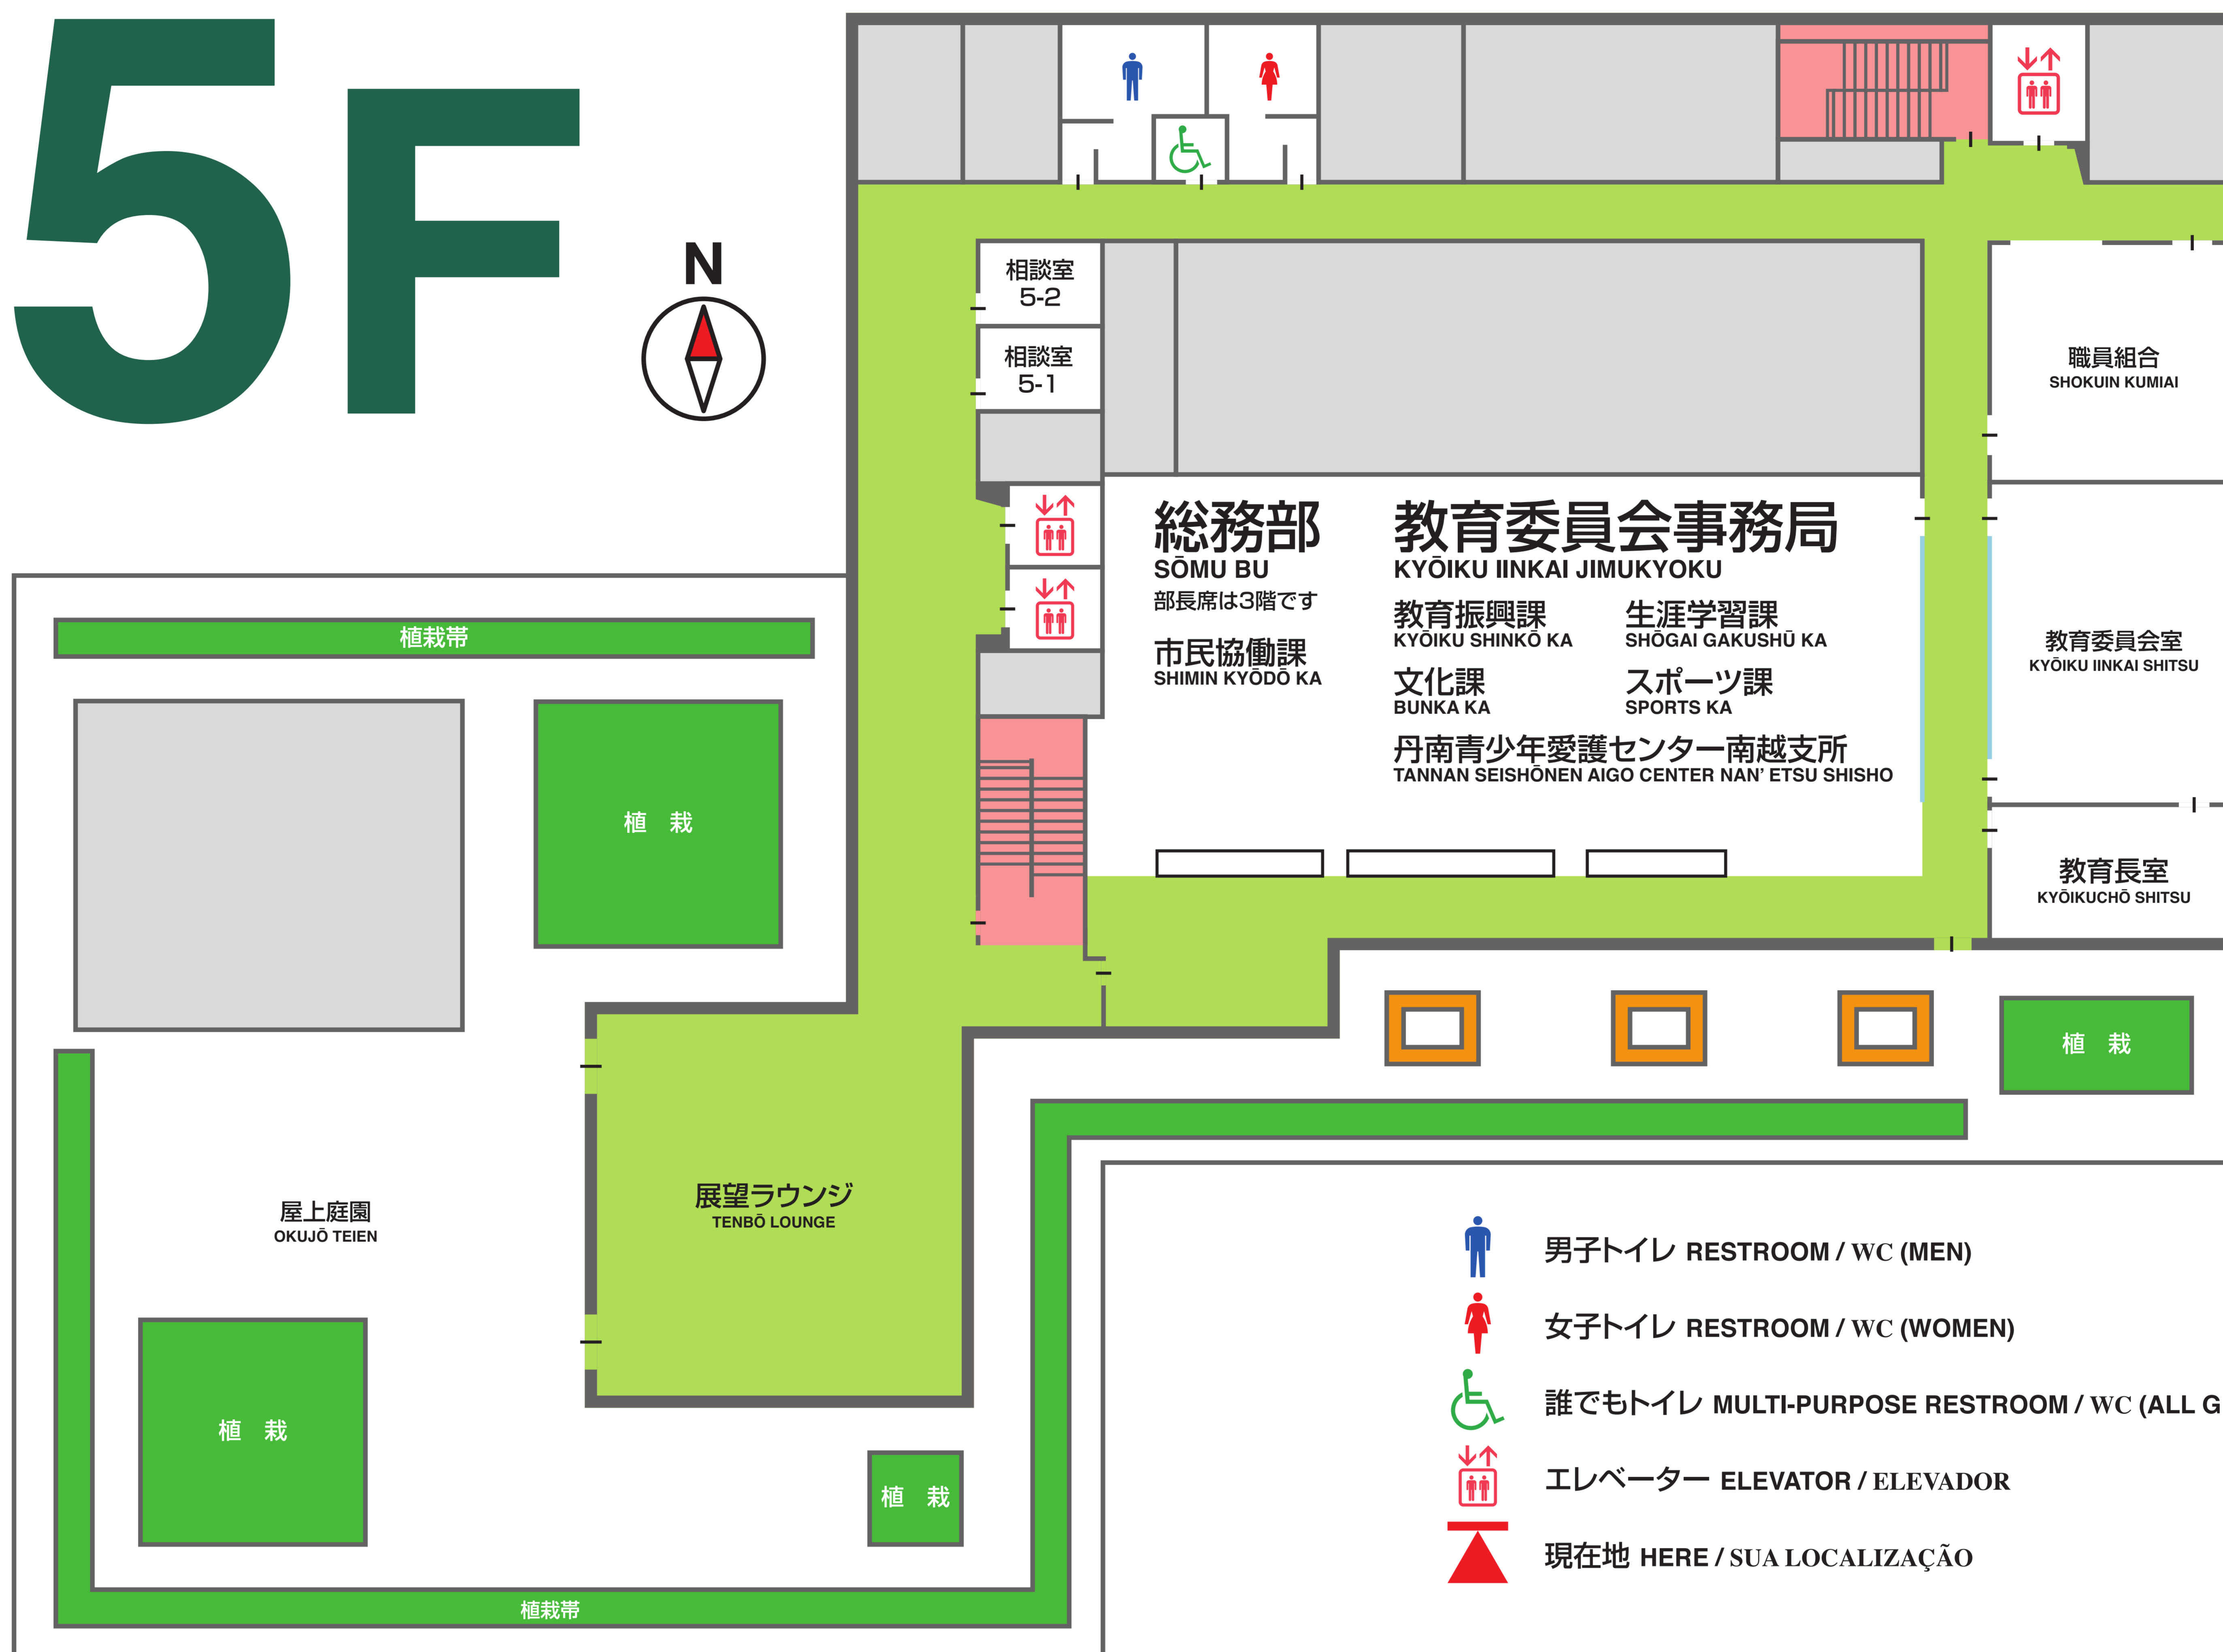

[東棟]

2F

[西棟] 生涯学習センター

[東棟]

3F

[西棟]

- 男子トイレ RESTROOM / WC (MEN)
- 女子トイレ RESTROOM / WC (WOMEN)
- 誰でもトイレ MULTI-PURPOSE RESTROOM / WC (ALL GENDER)
- エレベーター ELEVATOR / ELEVADOR
- AED
- 現在地 HERE / SUA LOCALIZAÇÃO

[東棟]

4F

- 男子トイレ RESTROOM / WC (MEN)
- 女子トイレ RESTROOM / WC (WOMEN)
- 誰でもトイレ MULTI-PURPOSE RESTROOM / WC (ALL GENDER)
- エレベーター ELEVATOR / ELEVADOR
- 現在地 HERE / SUA LOCALIZAÇÃO

[西棟]

5F

[東棟]

[西棟]