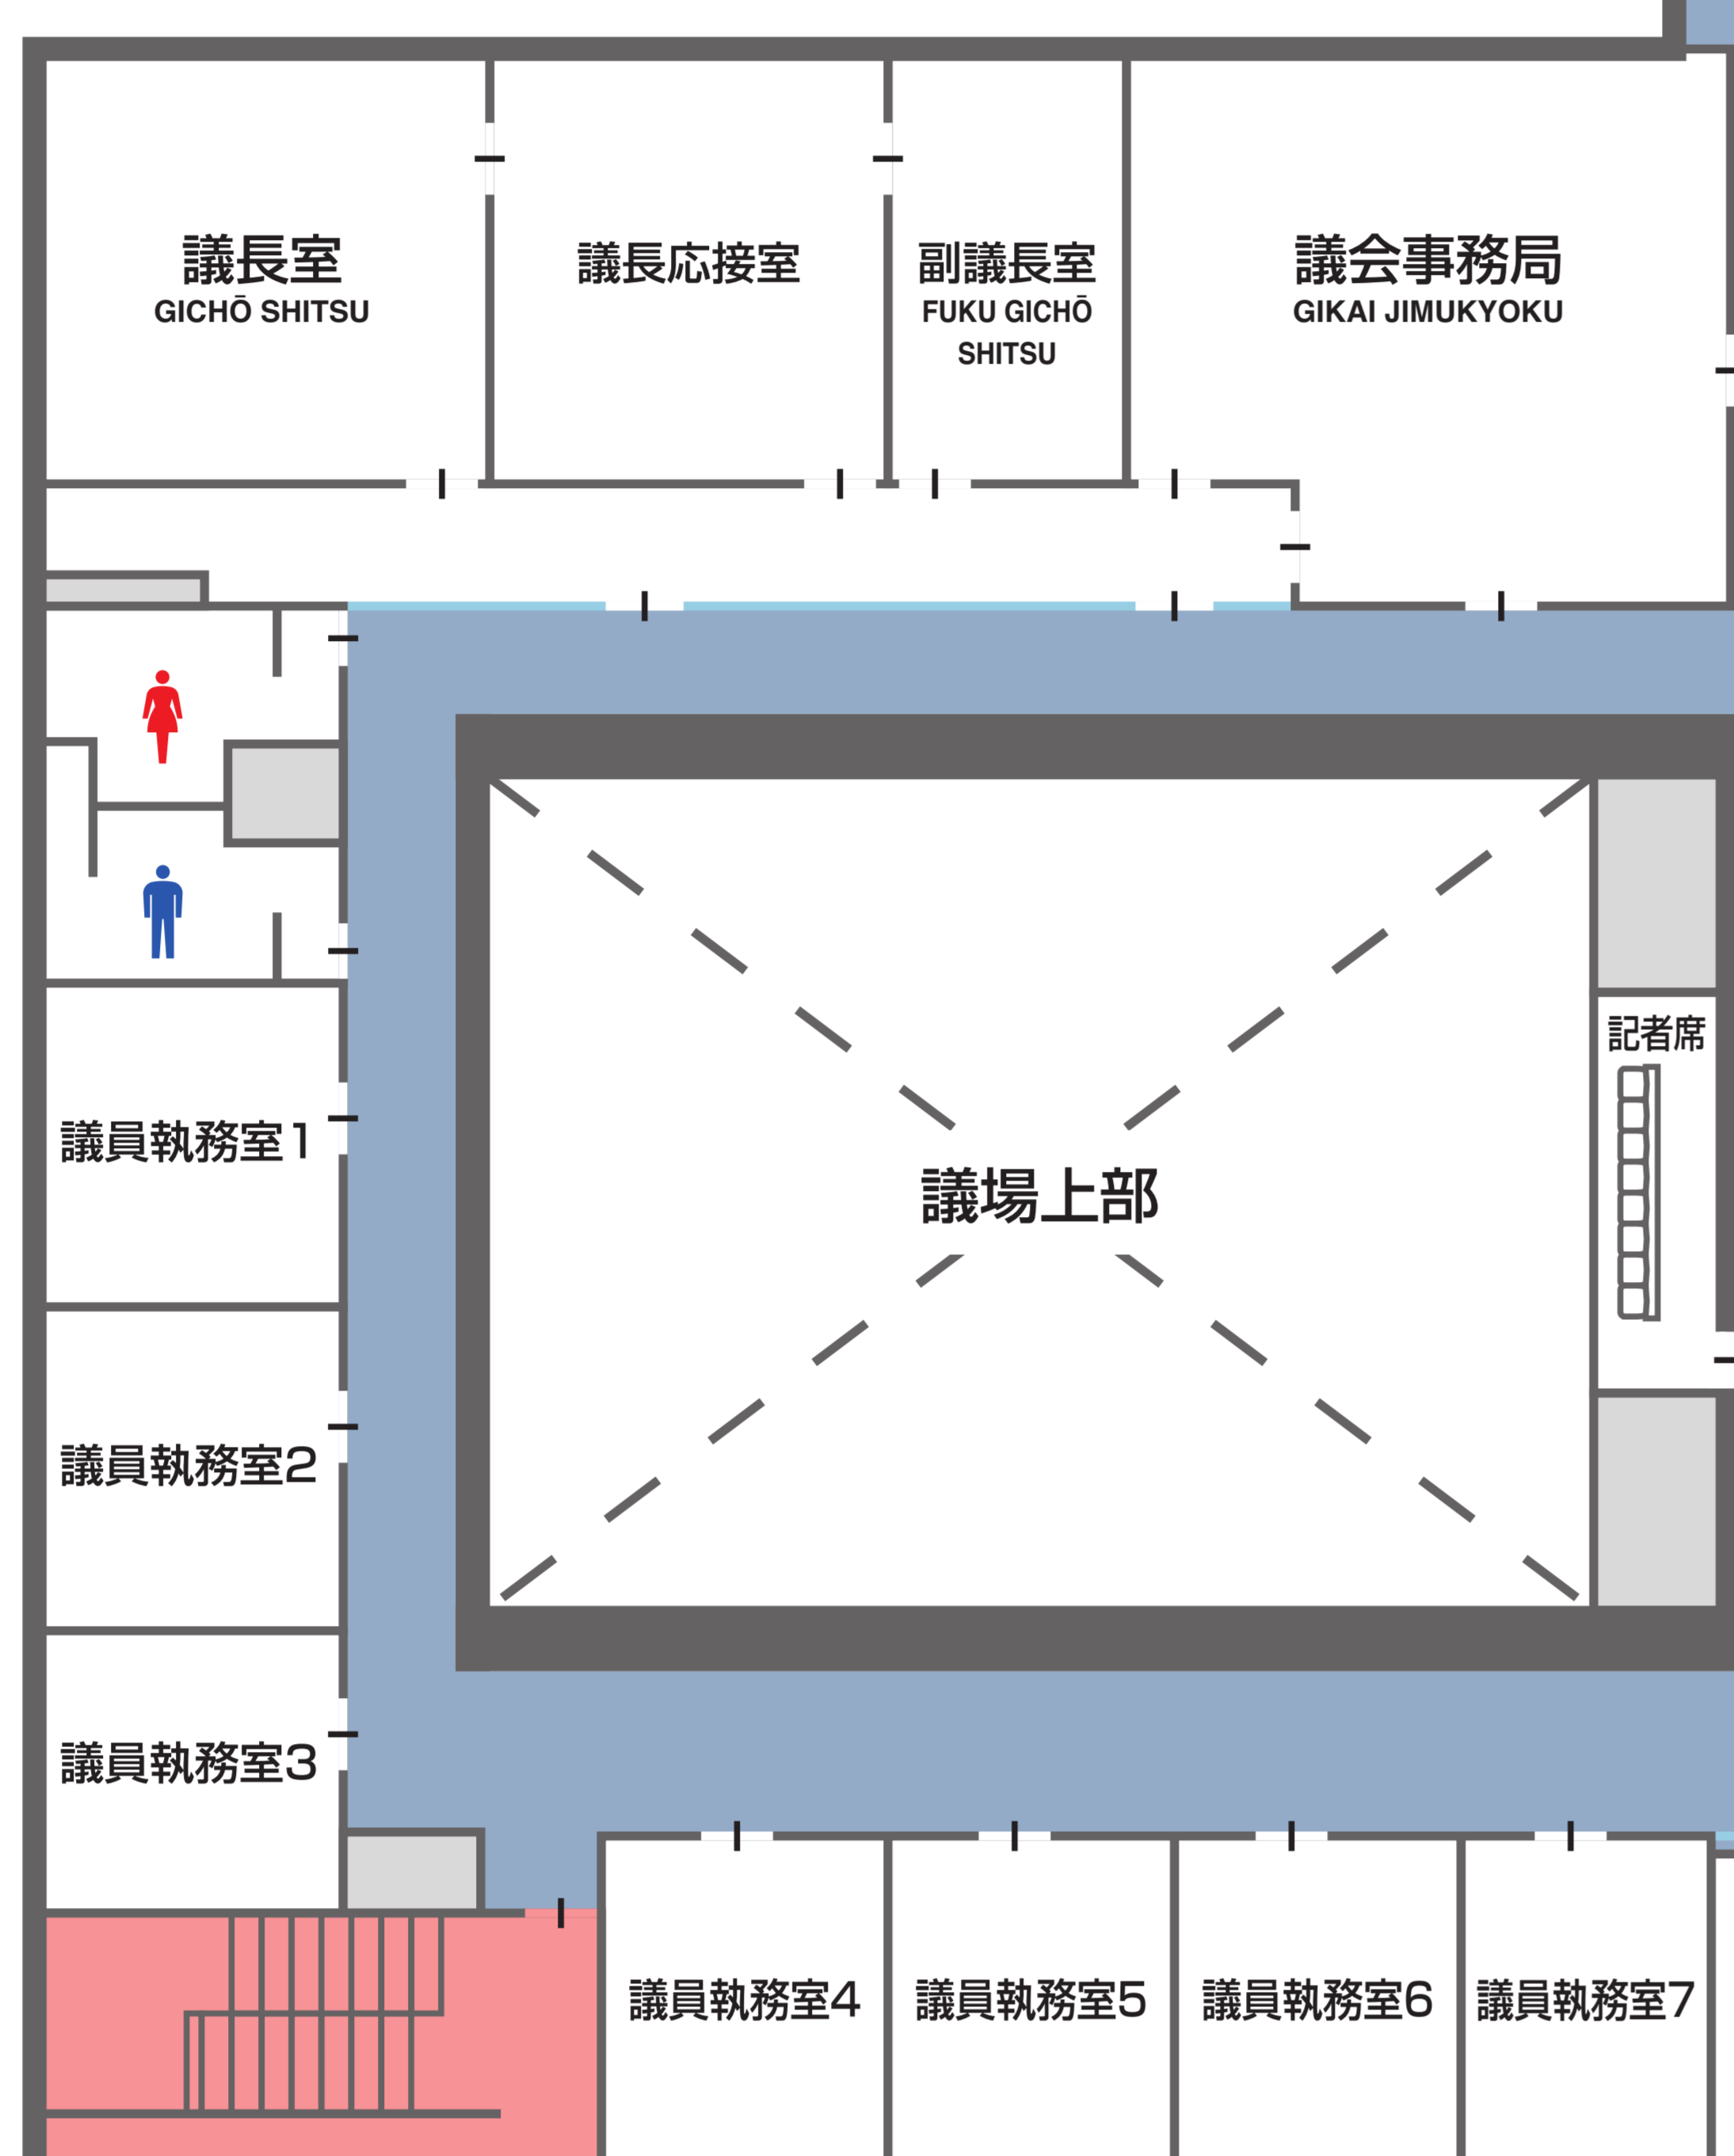

[東棟]

2F

[西棟] 生涯学習センター

[東棟]

3F

[西棟]

- 男子トイレ RESTROOM / WC (MEN)
- 女子トイレ RESTROOM / WC (WOMEN)
- 誰でもトイレ MULTI-PURPOSE RESTROOM / WC (ALL GENDER)
- エレベーター ELEVATOR / ELEVADOR
- AED
- 現在地 HERE / SUA LOCALIZAÇÃO

[東棟]

4F

- 男子トイレ RESTROOM / WC (MEN)
- 女子トイレ RESTROOM / WC (WOMEN)
- 誰でもトイレ MULTI-PURPOSE RESTROOM / WC (ALL GENDER)
- エレベーター ELEVATOR / ELEVADOR
- 現在地 HERE / SUA LOCALIZAÇÃO

[西棟]

5F

[東棟]

[西棟]