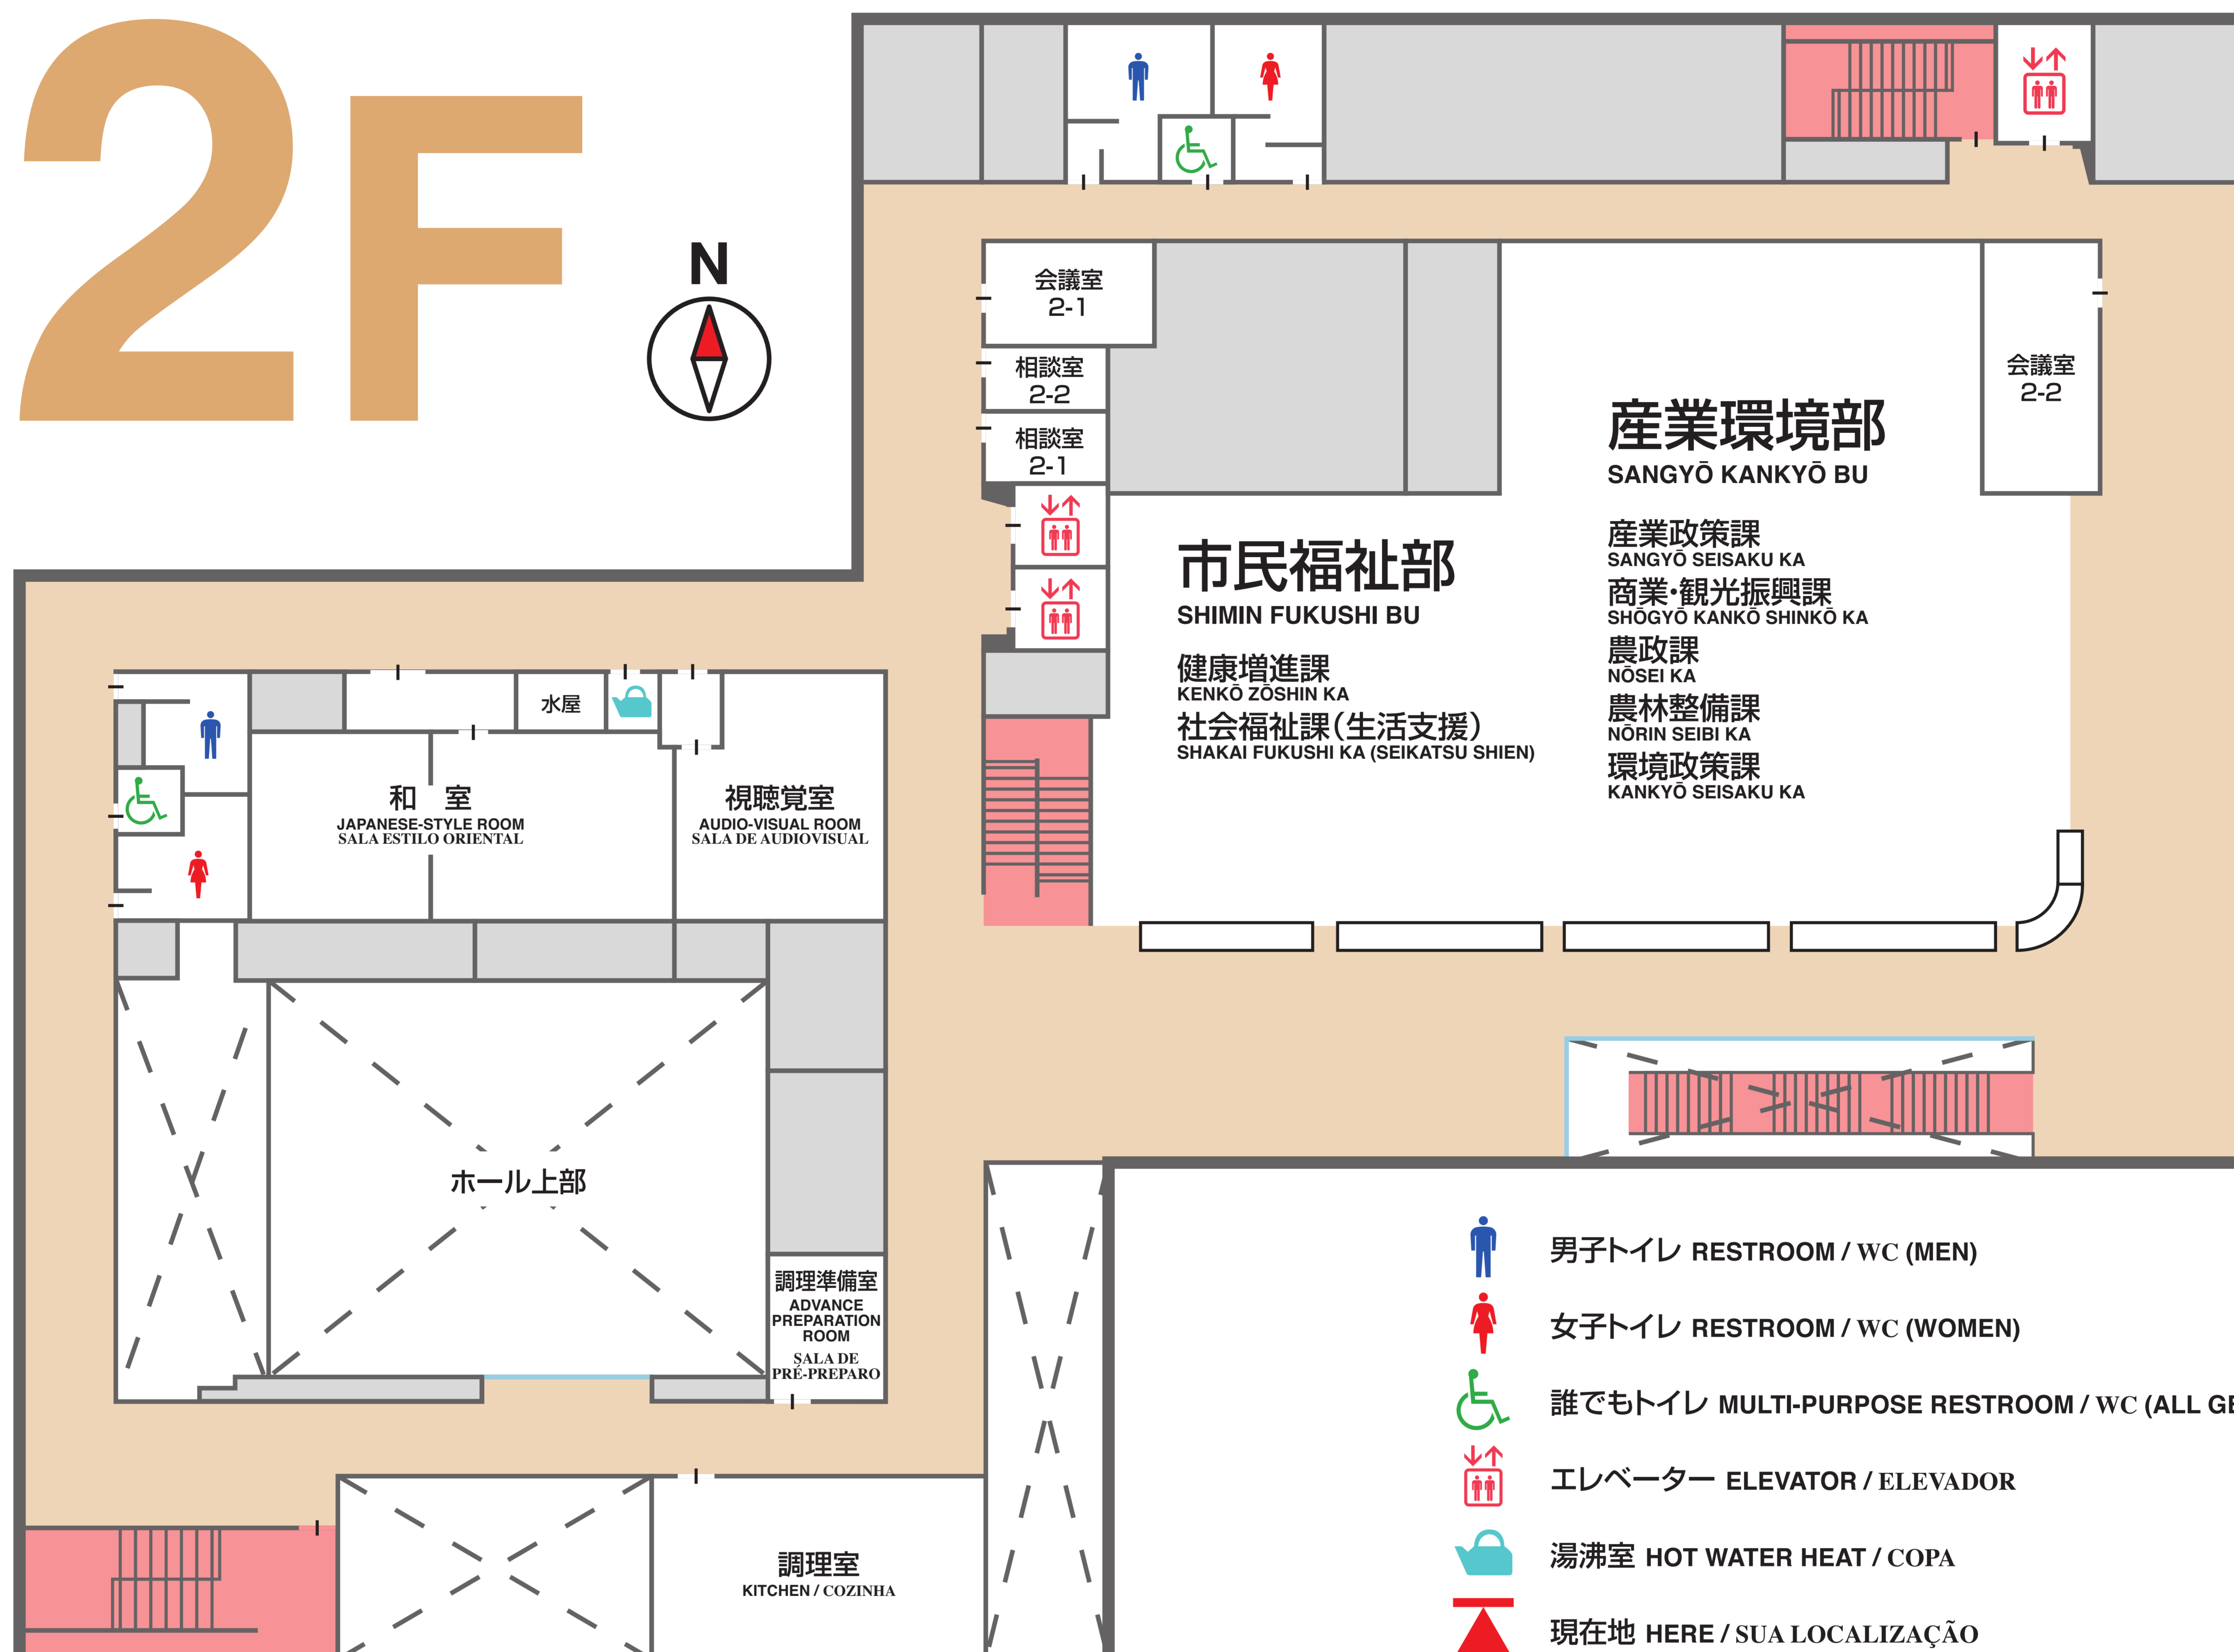

[東棟]

2F

[西棟] 生涯学習センター

[東棟]

3F

[西棟]

- 男子トイレ RESTROOM / WC (MEN)
- 女子トイレ RESTROOM / WC (WOMEN)
- 誰でもトイレ MULTI-PURPOSE RESTROOM / WC (ALL GENDER)
- エレベーター ELEVATOR / ELEVADOR
- AED
- 現在地 HERE / SUA LOCALIZAÇÃO

[東棟]

4F

- 男子トイレ RESTROOM / WC (MEN)
- 女子トイレ RESTROOM / WC (WOMEN)
- 誰でもトイレ MULTI-PURPOSE RESTROOM / WC (ALL GENDER)
- エレベーター ELEVATOR / ELEVADOR
- 現在地 HERE / SUA LOCALIZAÇÃO

[西棟]

5F

[東棟]

[西棟]