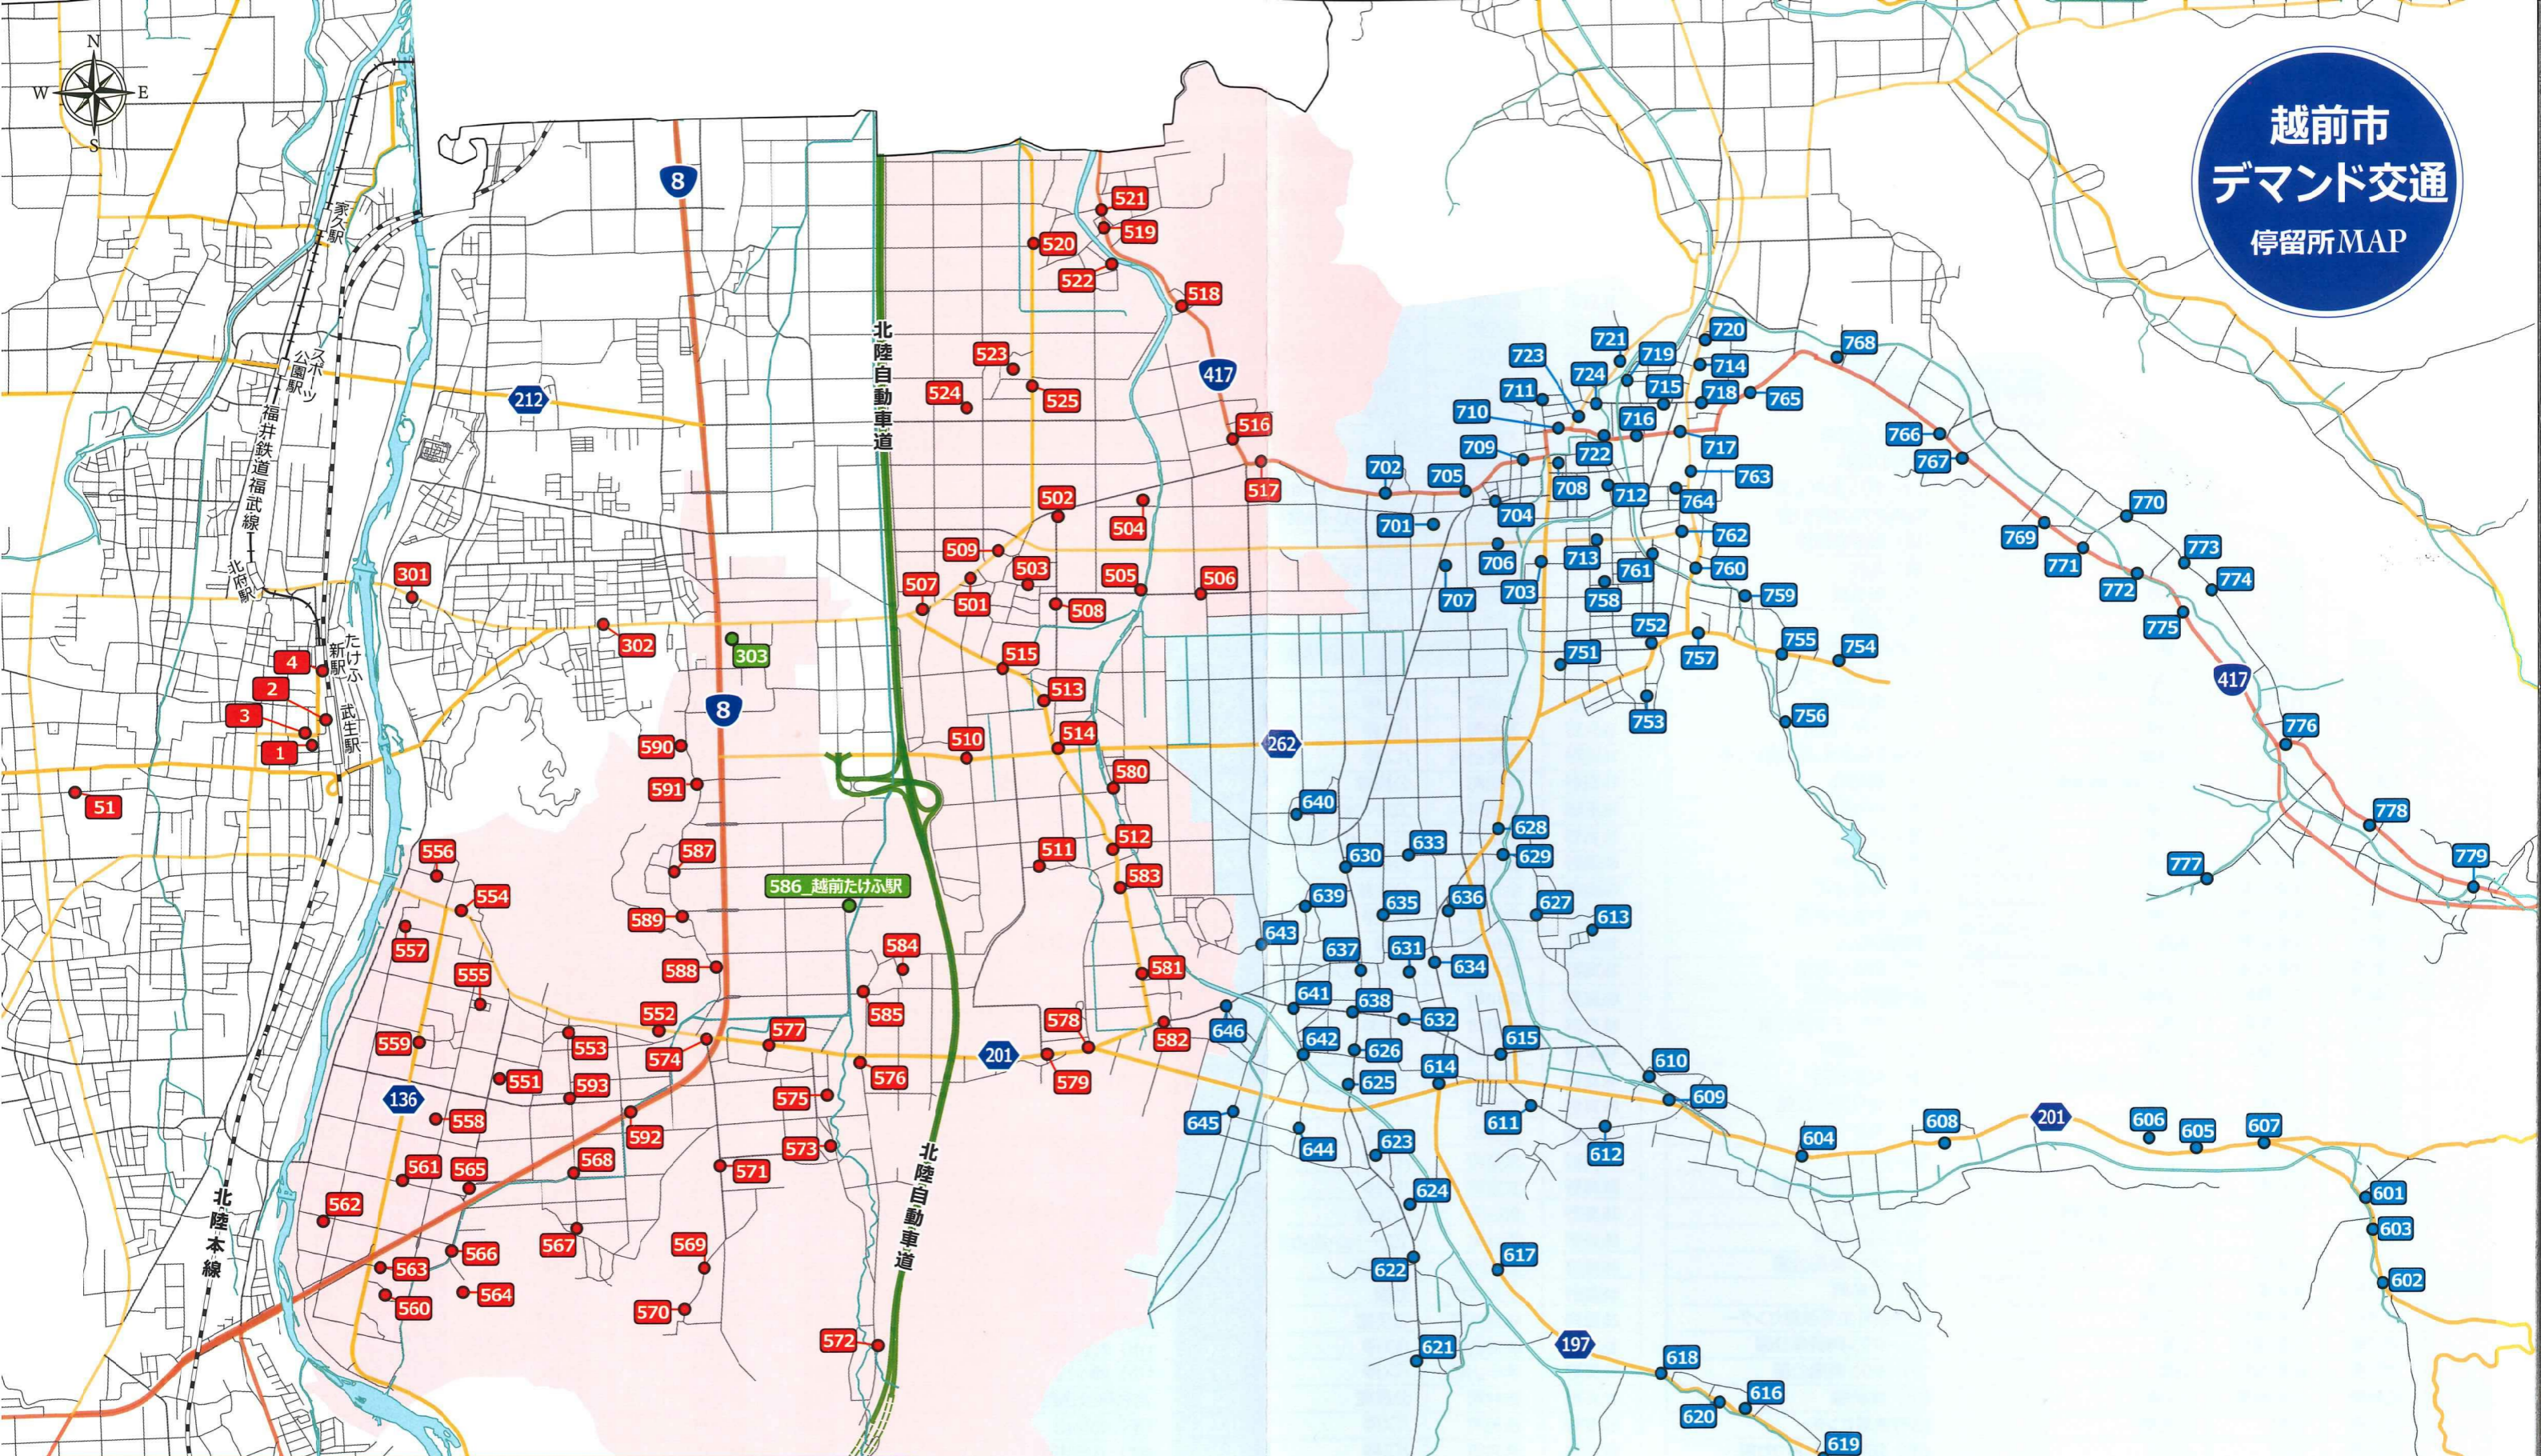

# 越前市 デマンド交通 停留所MAP

**運行日時** 毎週月・火・木・土曜日 8:00~17:00  
 運休:12月29日~1月3日  
フリーにイチハヤクハコブ

**電話受付** ☎050-2018-9850  
 毎週月曜日~土曜日 8:00~17:00  
 (2週間前から30分前まで)  
 ※12月29日~1月3日は受付休止

**インターネット受付** <https://echizencity.aisin-choisoko.com>  
 受付時間:24時間(2週間前から30分前まで)

● : エリアAの停留所 (北日野・北新庄地区全域、東・西・国高地区の一部)  
 ● : エリアBの停留所 (味真野・粟田部・岡本地区全域、国高地区の一部)  
 ● : エリアAとエリアBの共用停留所

エリアをまたいで移動をする場合は、共用停留所である「越前たけふ駅」での乗り継ぎが必要です。