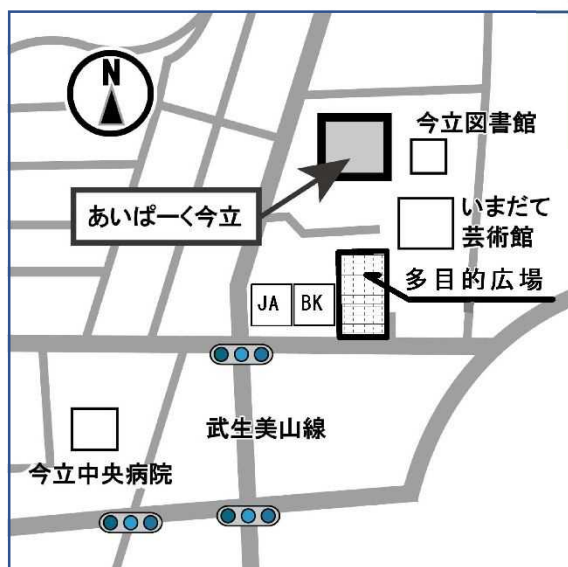

住所：〒915-0071 福井県越前市府中1丁目11-2市民プラザたけふ3階

HP

「はたらく車」大集合 ～みんなの役に立つ車たち～

はたらく車が大集合！！

14時10分から音楽隊の演奏があります。

消火器の試し放水もできるよ！

シフォンケーキのテイクアウト販売や
お味噌等の加工食品の販売もあります！

とき 11月23日(祝) 13時～15時

場所 あいぱーく今立多目的広場

備考 小雨決行

問合せ先 越前市地域振興課 TEL0778-43-7811

さよなら観覧車～最後の回転に愛をこめて～

【11月26日（金）】

★観覧車のフィナーレに灯りを【観覧車】 16：30～21：00

観覧車の中に灯りが宿ります。一夜限りの幻想的な観覧車をどうぞご堪能下さい。

★PUB in the PARK【パピブペポー広場】 17：30～21：00