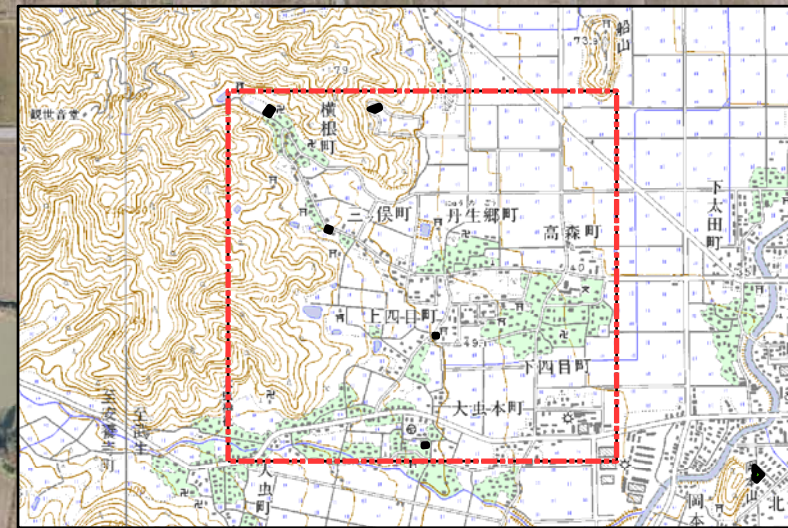

土砂災害ハザードマップ

■土砂災害に備えて事前に避難場所の位置を把握しておきましょう！また避難場所へ安全に行けるように避難路を確認しておきましょう！

地図の見方

がけ崩れ(急傾斜地の崩壊)

土砂災害特別警戒区域

(建物に損壊が生じ、住民に著しい危害の生じるおそれがある区域)

土砂災害警戒区域

(土砂災害により危害のおそれがある土地の区域)

土石流

土砂災害特別警戒区域

(建物に損壊が生じ、住民に著しい危害の生じるおそれがある区域)

土砂災害警戒区域

(土砂災害により危害のおそれがある土地の区域)

■ 避難場所

→ 避難路

流域界

【地区の名称】

上四目町地区

*あなたの最寄の避難場所を知っておきましょう

避難(集合)場所メモ

避難(集合)場所の名称
上四目ふれあい会館

住所
越前市上四目町6-4

電話番号

避難場所までの距離