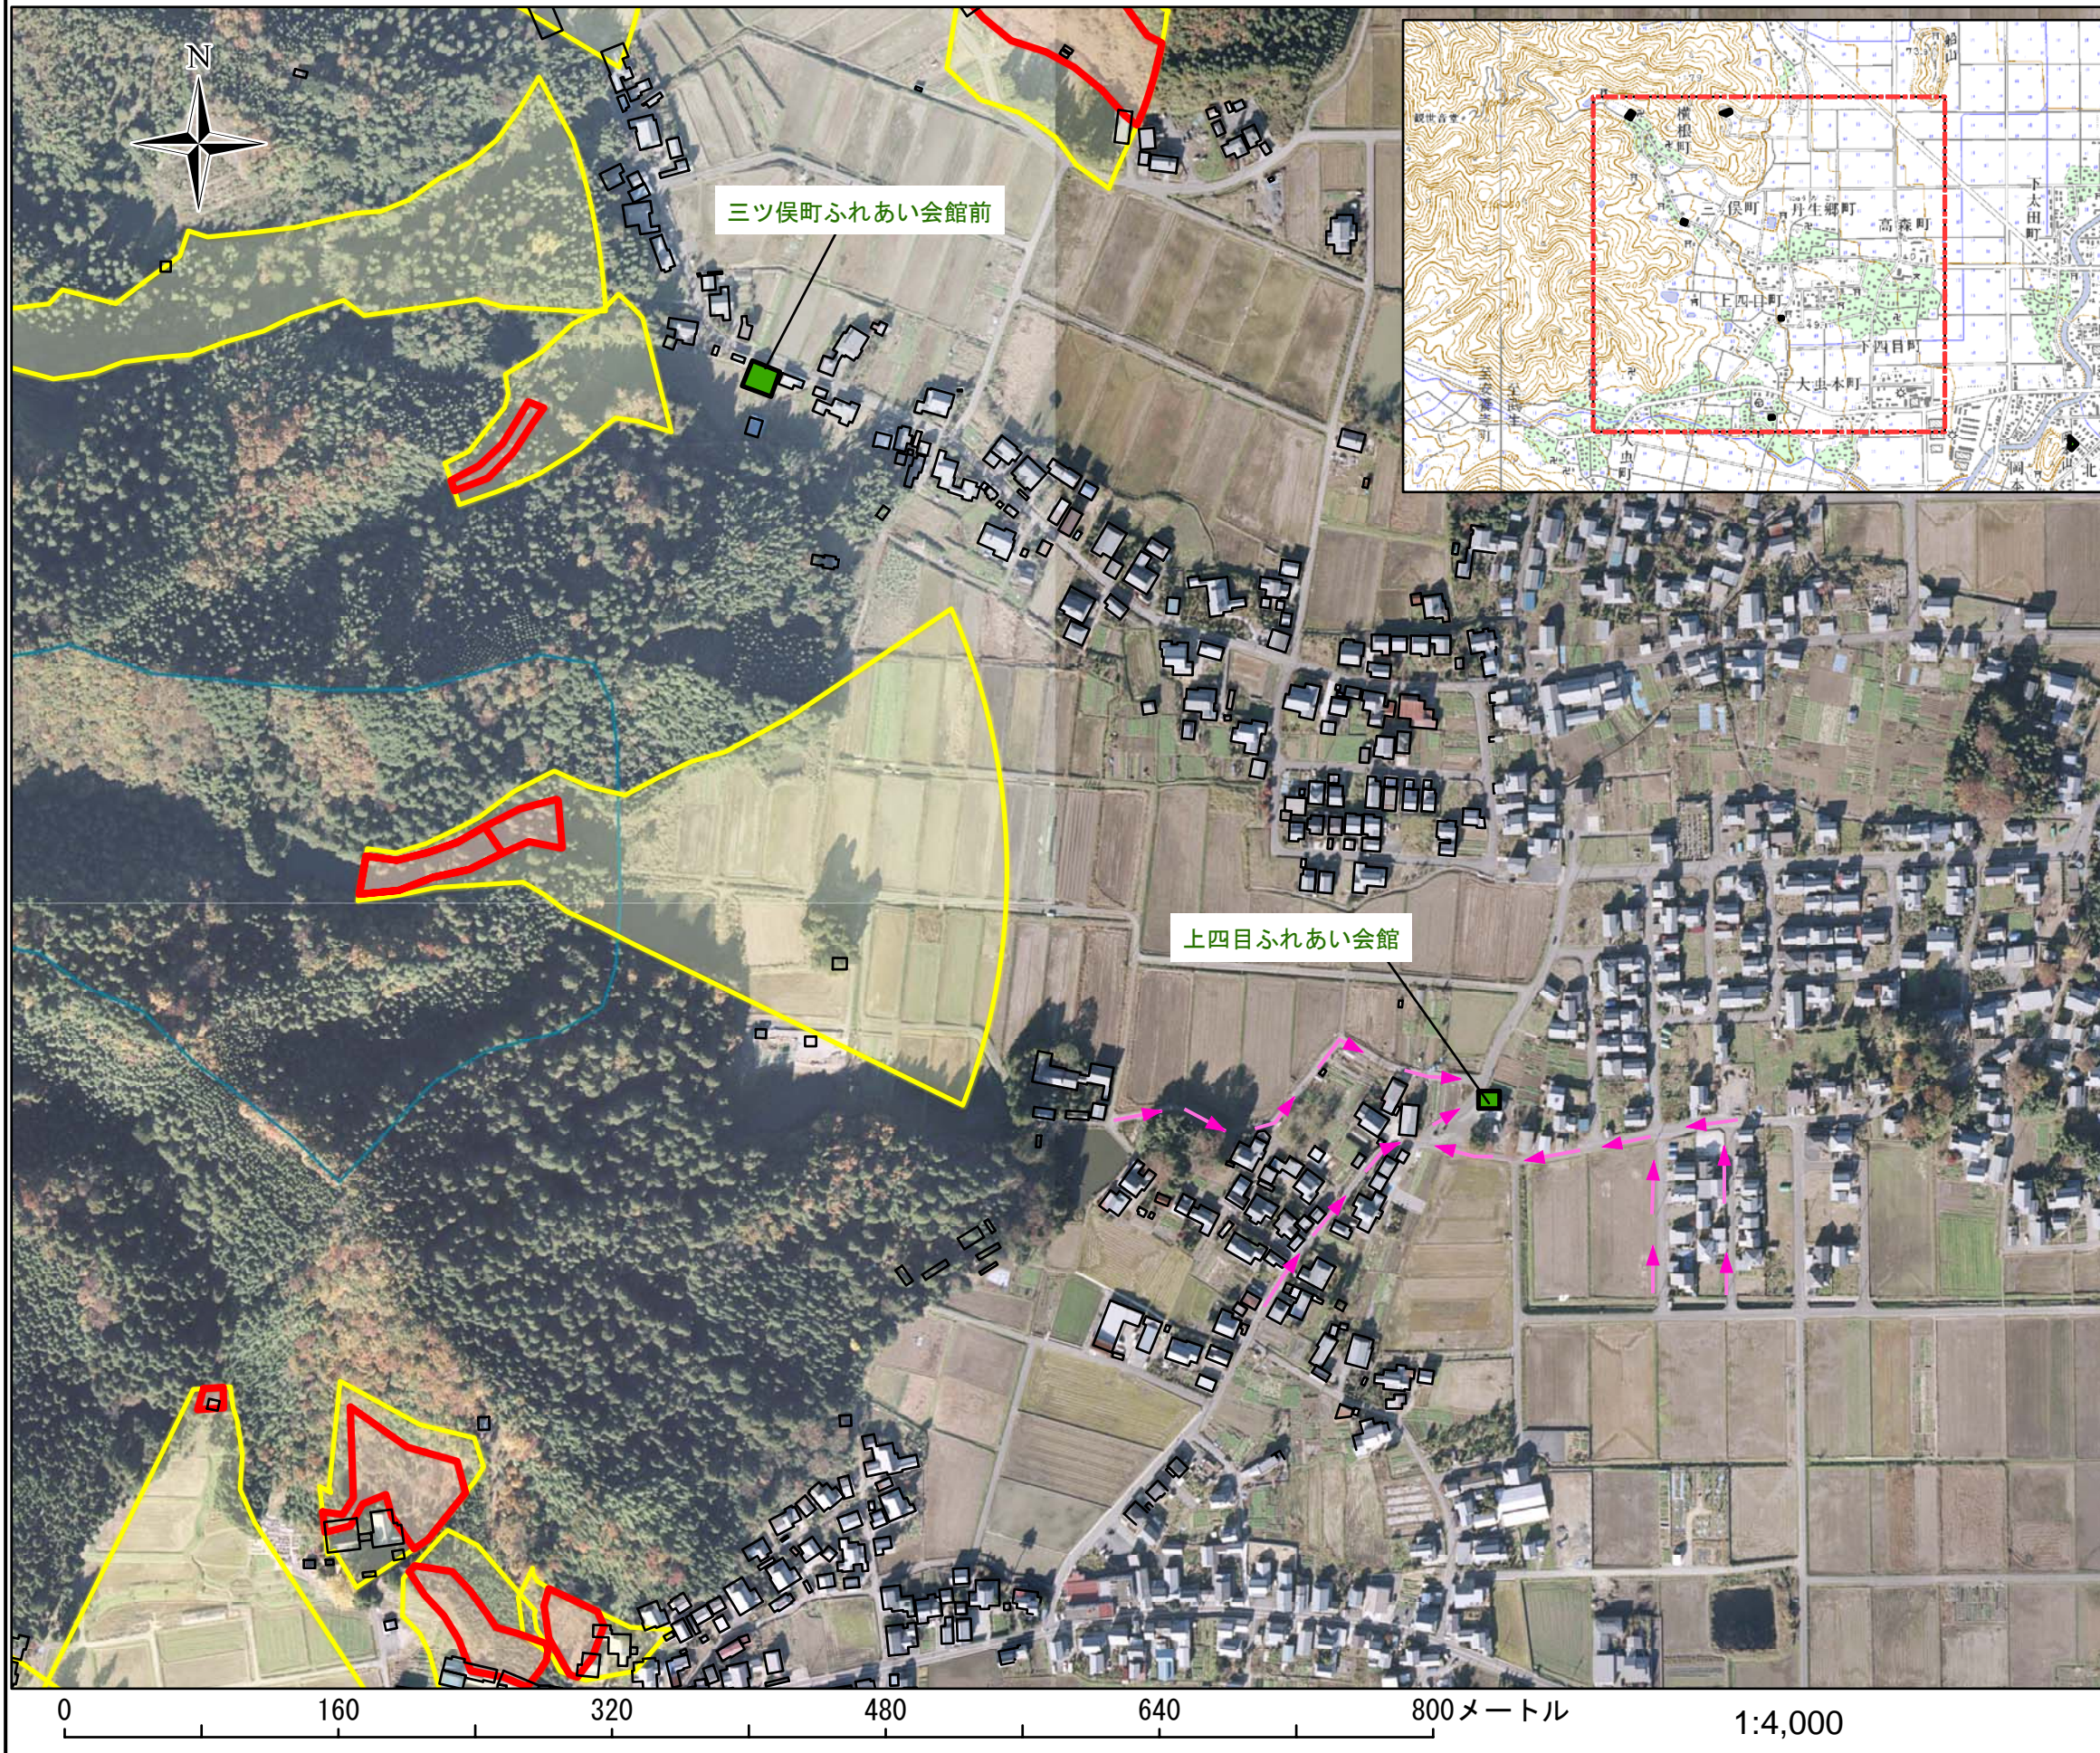

土砂災害ハザードマップ

■土砂災害に備えて事前に避難場所の位置を把握しておきましょう！また避難場所へ安全に行けるように避難路を確認しておきましょう！

地図の見方

がけ崩れ(急傾斜地の崩壊)

土砂災害特別警戒区域

(建物に損壊が生じ、住民に著しい危害の生じるおそれがある区域)

土砂災害警戒区域

(土砂災害により危害のおそれがある土地の区域)

土石流

土砂災害特別警戒区域

(建物に損壊が生じ、住民に著しい危害の生じるおそれがある区域)

土砂災害警戒区域

(土砂災害により危害のおそれがある土地の区域)

■ 避難場所

→ 避難路

流域界

【地区の名称】

上四目町地区

*あなたの最寄の避難場所を知っておきましょう

避難(集合)場所メモ

避難(集合)場所の名称
上四目ふれあい会館

住所
越前市上四目町6-4

電話番号

避難場所までの距離

距離 mぐらい 徒歩 分ぐらい

*避難場所が警戒区域内にあり危険がせまっている場合は、区域外の安全な所に避難しましょう。