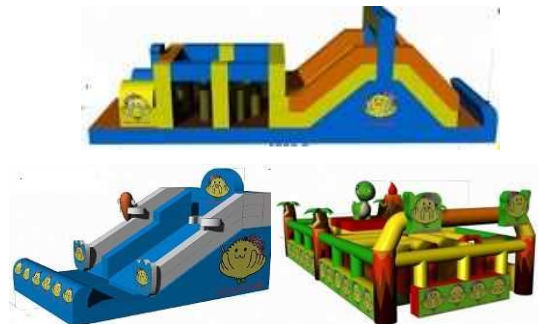

### 遊具

全日運行します。

- 内容** 大型遊具5基  
うち、1基は新規大型遊具を整備  
「コウノトリと大空散歩」

新規購入したエア遊具3基を「きくりんらんど(屋内催事場内)」に設置します。

また、屋外にはミニ北陸新幹線やバッテリーカーを設置します。

- 遊具券** 単券(1回券) 100円  
回数券(11回券) 1,000円  
フリーチケット 2,000円  
(※フリーチケットはコロナ禍により平日のみ販売)