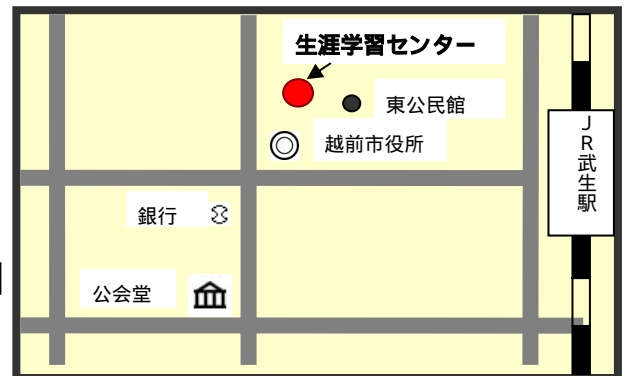

夏休み子ども教室

なつやす ちゅう 夏休み中に、いろいろな楽しい教室をします。
きょうみ 興味があるものには、ぜひ参加してね！

日時 〔申込締切日〕	内容	対象
7月27日(水) 1時30分～2時30分 〔7月22日(金)〕	『楽しいお天気教室』 (お天気についてのお話です)	小学生 (低学年は保護者同伴)
8月3日(水) 1時30分～2時30分 〔7月29日(金)〕	『郷土の歴史を知ろう』 (武生公会堂記念館で郷土の歴史を学ぶよ)	小学生 (低学年は保護者同伴)
8月9日(火) 1時30分～3時30分 〔7月29日(金)〕	『LEGOでロボットを作ろう』 (LEGOで作ったロボットを動かそう)	小学4年生以上 〔定員16名〕
8月10日(水) 1時30分～3時30分 〔8月1日(月)〕	『米粉でパンをつくろう』 (お米の粉をつかってパンをつくるよ)	小学生〔定員15組〕 (保護者同伴) エプロン・三角巾
8月11日(木) 10時～12時 〔8月1日(月)〕	『理科実験 マジカル風車と人工の雷』 (静電気の実験とマジカル風車をつくります)	小学生〔定員30名〕 (低学年は保護者同伴)
8月18日(木) 1時30分～2時30分 〔8月12日(金)〕	『親子でリラックス』 (みんなでヨガや簡単な運動をするよ)	小学生〔定員20組〕 (親子やお友達での参加) 動きやすい服装で

場所 越前市生涯学習センター

参加費 無料(材料費が必要なものもあります)

【『米粉でパンをつくろう』 材料費500円(1組)】

【『理科実験』 材料費300円(1人)】

定員を超えた場合は抽選となります。

越前市生涯学習センター TEL : 22 - 3005

FAX : 22 - 9016

E-mail center@city.echizen.lg.jp

申込・問合せ先