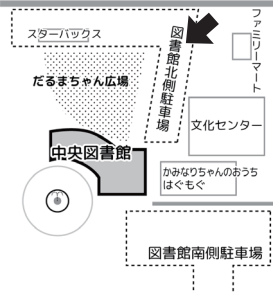

- ▶ 日時 …… 2月11日(土) 13:30～14:10
- ▶ 会場 …… 中央館 学習支援室
- ▶ 定員 …… 先着15名程度
- ▶ 対象 …… 4歳～小学校低学年

参加者募集中

中央「ブッククラブ土曜日」活動中です

「ブッククラブ土曜日」では参加者で課題図書を決めて、一緒に読んでいく活動をしています。興味をお持ちの方は是非一度お越しください。

◇ 毎月第2土曜日 14:00～中央館グループ室にて開催

図書館からのお知らせ

中央 北側駐車場の融雪装置が故障中です

現在、図書館北側駐車場（だるまちゃん広場側駐車場）の融雪装置が故障しています。天候や積雪状況によっては駐車スペースの十分な確保が難しい場合がありますので、南側駐車場をご利用ください。

ご迷惑をおかけいたしますが、ご理解とご協力のほどよろしくお願い申し上げます。

中央 本の水濡れに注意してください

本は水に対して非常に弱く、一度濡れてしまった本は完全にはもとに戻りません。雨や雪、鞆の中に入っている飲み物の水滴など、本を持ち運ぶ際には水濡れにお気をつけください。本の状態によっては弁償をお願いする場合があります。