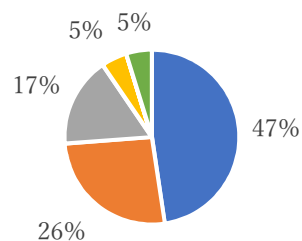

II-7. 文化財の老朽化へ

の対策