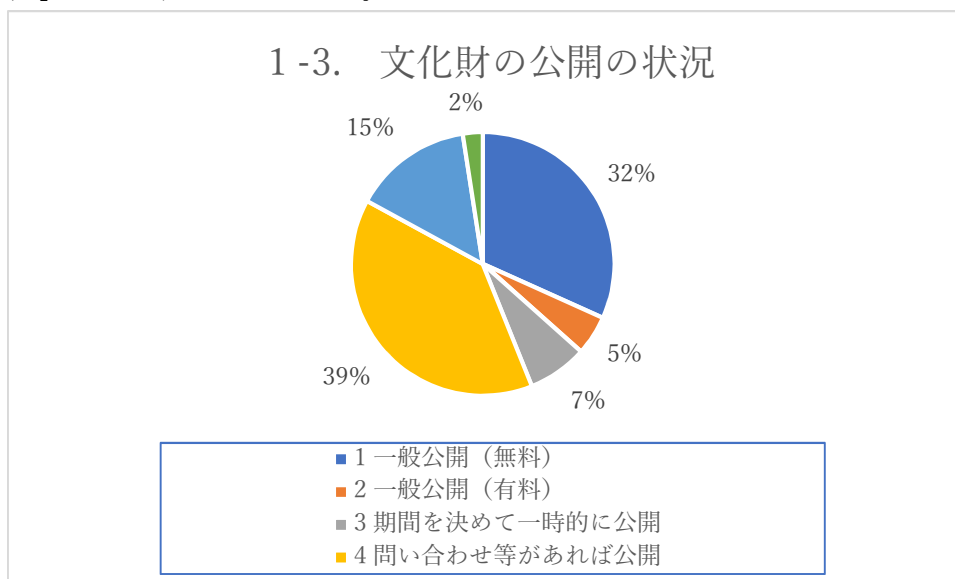

3 パブリックコメント

本計画作成に当たって、市民からの意見を広く募るため、令和4年（2022）1月21日～1月22日の期間においてパブリックコメントを実施した。

4 文化財所有者・管理者アンケート結果

回答数：42の個人・団体

I. 文化財の保存活用に関する現在の状況

I-1 文化財の状態

文化財の現在の状態については、「良好」が52%である。「老朽化・毀損あり」が26%、「修復等が必要」が8%、「減失」が3%、「その他」が19%である。

I-2 文化財の保管・管理の状況

文化財の保管・管理の状況については、野外が26%で最も多く、次いで屋内で公開しているものが19%、屋内の倉庫等で収蔵しているものが45%である。公開しているものは屋内外合わせて、45%となっている。

I-2. 文化財の保管・管理の状況

I-3 文化財の公開の状況

文化財の公開の状況については、「無料一般公開」が32%で最も多く、次いで「問い合わせがあれば公開」が39%となり、合わせて71%が文化財の公開を行っている。「非公開」は15%となっている。

I-4 文化財の保全・活用に関する地域の方々との関わり

地域の方々との関わりについて、「とてもある」「ややある」を合わせて56%が地域との関わりがあるとしている。一方で、「あまりない」「全くない」が52%を占めている。

I-4. 文化財の保全・活用に関する 地域の方々との関わり

■ 1 とてもある ■ 2 ややある ■ 3 あまりない ■ 4 全くない ■ 5 その他

II. 現在の課題

II-1 文化財の保存に関する困難や不安

現在の課題について、「そう思う」36%、「やや思う」が33%で69%を占め、多くの方が不安を感じているとの結果となった。

II-1. 文化財の保存に関する困難や不安

■ 1 そう思う ■ 2 やや思う ■ 3 あまり思わない
■ 4 まったく思わない ■ 5 その他 ■ 6 回答無し

不安を感じることにに関しての内容については、10個の項目に対し、特に自然災害や火災等に対することや、防犯に対する対策、後継者不足、文化財の老朽化への対策について、「そう思う」「やや思う」の比率が高くなっており、この分野について特に不安を抱えているのが現状である。