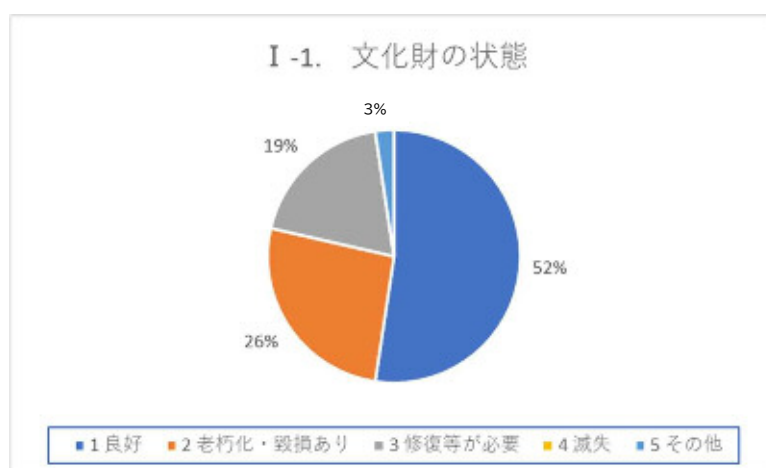

3 パブリックコメント

本計画作成に当たって、市民からの意見を広く募るため、令和4年（2022）1月21日～1月22日の期間においてパブリックコメントを実施した。

4 文化財所有者・管理者アンケート結果

回答数：42の個人・団体

I. 文化財の保存活用に関する現在の状況

I-1 文化財の状態

文化財の現在の状態については、「良好」が52%である。「老朽化・毀損あり」が26%、「修復等が必要」が8%、「減失」が3%、「その他」が19%である。

I-2 文化財の保管・管理の状況

文化財の保管・管理の状況については、野外が26%で最も多く、次いで屋内で公開しているものが19%、屋内の倉庫等で収蔵しているものが45%である。公開しているものは屋内外合わせて、45%となっている。

I-2. 文化財の保管・管理の状況

I-3 文化財の公開の状況

文化財の公開の状況については、「無料一般公開」が32%で最も多く、次いで「問い合わせがあれば公開」が39%となり、合わせて71%が文化財の公開を行っている。「非公開」は15%となっている。

I-4 文化財の保全・活用に関する地域の方々との関わり

地域の方々との関わりについて、「とてもある」「ややある」を合わせて56%が地域との関わりがあるとしている。一方で、「あまりない」「全くない」が52%を占めている。

I-4. 文化財の保全・活用に関する 地域の方々との関わり

■ 1 とてもある ■ 2 ややある ■ 3 あまりない ■ 4 全くない ■ 5 その他

II. 現在の課題

II-1 文化財の保存に関する困難や不安