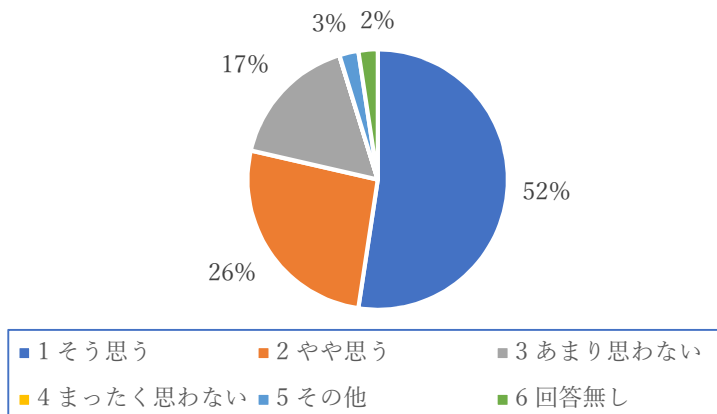

現在の課題について、「そう思う」36%、「やや思う」が33%で69%を占め、多くの方が不安を感じているとの結果となった。

II-1. 文化財の保存に関する困難や不安

■ 1 そう思う ■ 2 やや思う ■ 3 あまり思わない
■ 4 まったく思わない ■ 5 その他 ■ 6 回答無し

不安を感じることにに関しての内容については、10個の項目に対し、特に自然災害や火災等に対することや、防犯に対する対策、後継者不足、文化財の老朽化への対策について、「そう思う」「やや思う」の比率が高くなっており、この分野について特に不安を抱えているのが現状である。

II-7. 文化財の老朽化へ

の対策

II-8. 見学者希望者等へ

の対応

II-9. 保存活用に関する

専門的知識の不足

II-10. 文化財の価値
に対する評価が不
分

III. 保存の意向

III-1 現在と変わらず保存・保管の意向については、「そう思う」「ややそう思う」を合わせて93%の方が保存・保管の意向を示している。

III-1. 現在と変わらず保存・保管していく

III-2 地域住民や専門家等の協力のもと実施体制を強化する必要性については、「そう思う」「ややそう思う」を合わせて78%の方が必要性を感じている。

III-2.地域住民や専門家などの協力のもと 実施体制を強化する必要がある

III-3 文化財の状況の記録については、「そう思う」「ややそう思う」を合わせて76%の方が必要性を感じている。

III-3. 文化財の現況をきちんと記録したい

III-4 文化財の寄贈・寄託については、「そう思う」「ややそう思う」を合わせて28%の方が感じている一方で、「あまり思わない」「まったく思わない」が57%を占め、これまで同様に自ら保存や管理をしていきたいという意向が見える。

III-4. 市などに寄贈・寄託したい