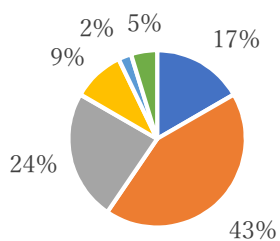

II-4. 担い手（後継者）

の確保