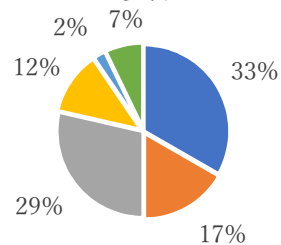

II-3. 保存にかかる費用

の負担