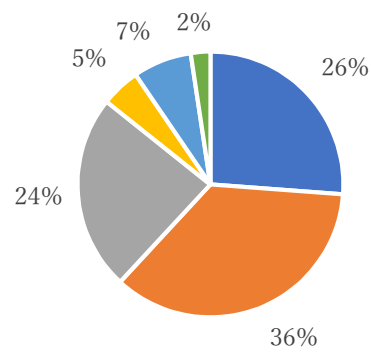

IV-5. 地域内外に対して積極的に情報発信していきたい