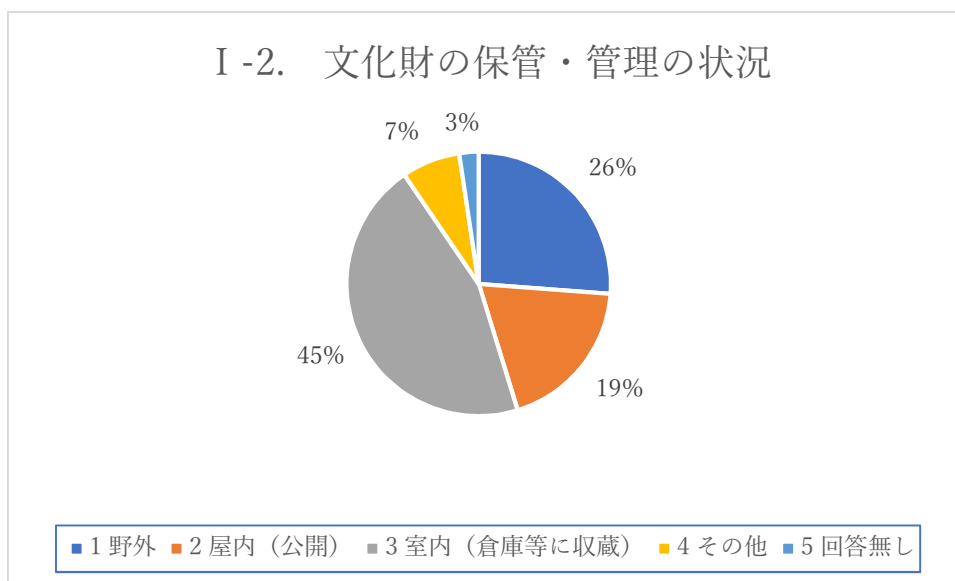

3 パブリックコメント

本計画作成に当たって、市民からの意見を広く募るため、令和4年（2022）1月21日～1月22日の期間においてパブリックコメントを実施した。

4 文化財所有者・管理者アンケート結果

回答数：42の個人・団体

I. 文化財の保存活用に関する現在の状況

I-1 文化財の状態

文化財の現在の状態については、「良好」が52%である。「老朽化・毀損あり」が26%、「修復等が必要」が8%、「減失」が3%、「その他」が19%である。

I-2 文化財の保管・管理の状況

文化財の保管・管理の状況については、野外が26%で最も多く、次いで屋内で公開しているものが19%、屋内の倉庫等で収蔵しているものが45%である。公開しているものは屋内外合わせて、45%となっている。

I-2. 文化財の保管・管理の状況

I-3 文化財の公開の状況

文化財の公開の状況については、「無料一般公開」が32%で最も多く、次いで「問い合わせがあれば公開」が39%となり、合わせて71%が文化財の公開を行っている。「非公開」は15%となっている。