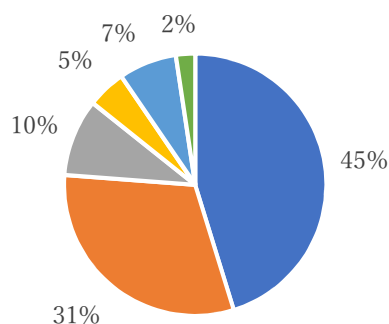

IV-3. 地域住民に積極的に伝えていきたい