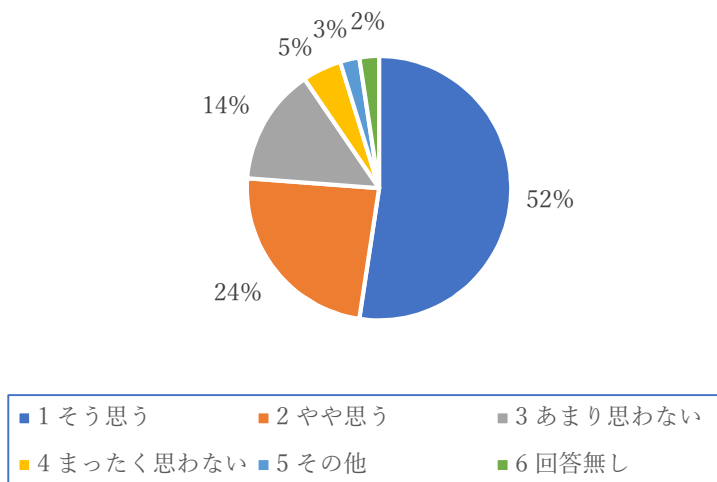

III-1 現在と変わらず保存・保管の意向については、「そう思う」「ややそう思う」を合わせて93%の方が保存・保管の意向を示している。

III-1. 現在と変わらず保存・保管していく

III-2 地域住民や専門家等の協力のもと実施体制を強化する必要性については、「そう思う」「ややそう思う」を合わせて78%の方が必要性を感じている。

III-2.地域住民や専門家などの協力のもと 実施体制を強化する必要がある

III-3 文化財の状況の記録については、「そう思う」「ややそう思う」を合わせて76%の方が必要性を感じている。

III-3. 文化財の現況をきちんと記録したい

III-4 文化財の寄贈・寄託については、「そう思う」「ややそう思う」を合わせて28%の方が感じている一方で、「あまり思わない」「まったく思わない」が57%を占め、これまで同様に自ら保存や管理をしていきたいという意向が見える。

III-4. 市などに寄贈・寄託したい