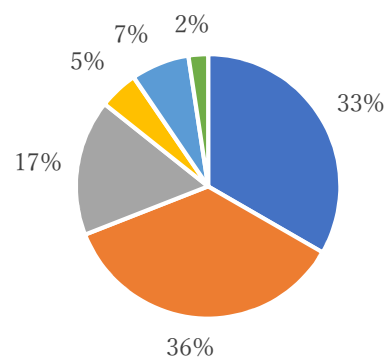

V. 活用に関する意向

V-1 文化財を現在より積極的な活用については、「そう思う」「やや思う」が48%の方が活用の意向を示している。

活用の方法に関しては、6つの項目に対していずれも高い関心があるように感じられる。特に、地域内外の見学者に対する公開についてや、外部への情報発信、学術的な研究に対する協力、他地域との歴史文化資源との連携など、全般に積極的に取り組む意向が見られる。

IV-2. 地域内外の見学者に対して積極的に公開、対応していきたい

IV-3. 地域住民に積極的に伝えていきたい

IV-4. 地域のまちづくり活動等に文化財を積極的に活用したい

IV-5. 地域内外に対して積極的に情報発信していきたい

IV-6. 学術的な研究に協力していきたい

IV-7. 他の地域資源と連携していきたい

【有形文化財】

回答数：2団体

I. 文化財の保存活用に関する現在の状況