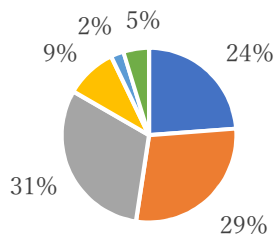

II-2. 日常的な手間