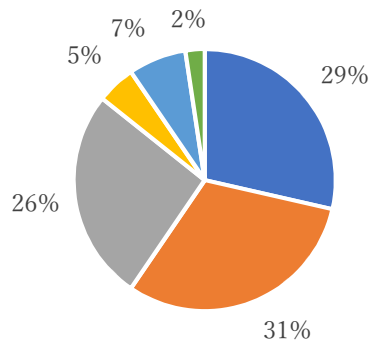

IV-4. 地域のまちづくり活動等に文化財を積極的に活用したい