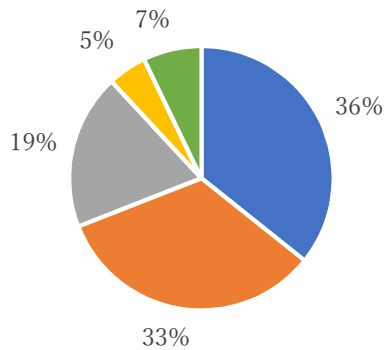

I-4 文化財の保全・活用に関する地域の方々との関わり

地域の方々との関わりについて、「とてもある」「ややある」を合わせて56%が地域との関わりがあるとしている。一方で、「あまりない」「全くない」が52%を占めている。

I-4. 文化財の保全・活用に関する 地域の方々との関わり

■ 1 とてもある ■ 2 ややある ■ 3 あまりない ■ 4 全くない ■ 5 その他

II. 現在の課題

II-1 文化財の保存に関する困難や不安

現在の課題について、「そう思う」36%、「やや思う」が33%で69%を占め、多くの方が不安を感じているとの結果となった。

II-1. 文化財の保存に関する困難や不安

■ 1 そう思う ■ 2 やや思う ■ 3 あまり思わない
■ 4 まったく思わない ■ 5 その他 ■ 6 回答無し

不安を感じることにに関しての内容については、10個の項目に対し、特に自然災害や火災等に対することや、防犯に対する対策、後継者不足、文化財の老朽化への対策について、「そう思う」「やや思う」の比率が高くなっており、この分野について特に不安を抱えているのが現状である。