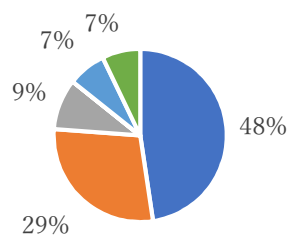

II-5. 自然災害や火災等

に対する備え