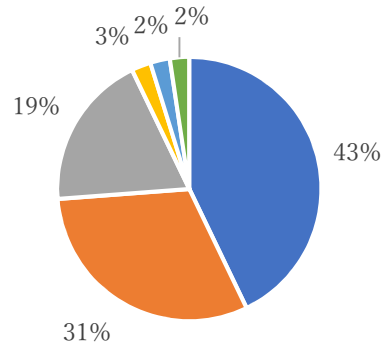

V. 活用に関する意向

V-1 文化財を現在より積極的な活用については、「そう思う」「やや思う」が48%の方が活用の意向を示している。

活用の方法に関しては、6つの項目に対していずれも高い関心があるように感じられる。特に、地域内外の見学者に対する公開についてや、外部への情報発信、学術的な研究に対する協力、他地域との歴史文化資源との連携など、全般に積極的に取り組む意向が見られる。

IV-2. 地域内外の見学者に対して積極的に公開、対応していきたい

IV-3. 地域住民に積極的に伝えていきたい

IV-4. 地域のまちづくり活動等に文化財を積極的に活用したい

IV-5. 地域内外に対して積極的に情報発信していきたい

IV-6. 学術的な研究に協力していきたい

IV-7. 他の地域資源と連携していきたい

【有形文化財】

回答数：2団体

I. 文化財の保存活用に関する現在の状況