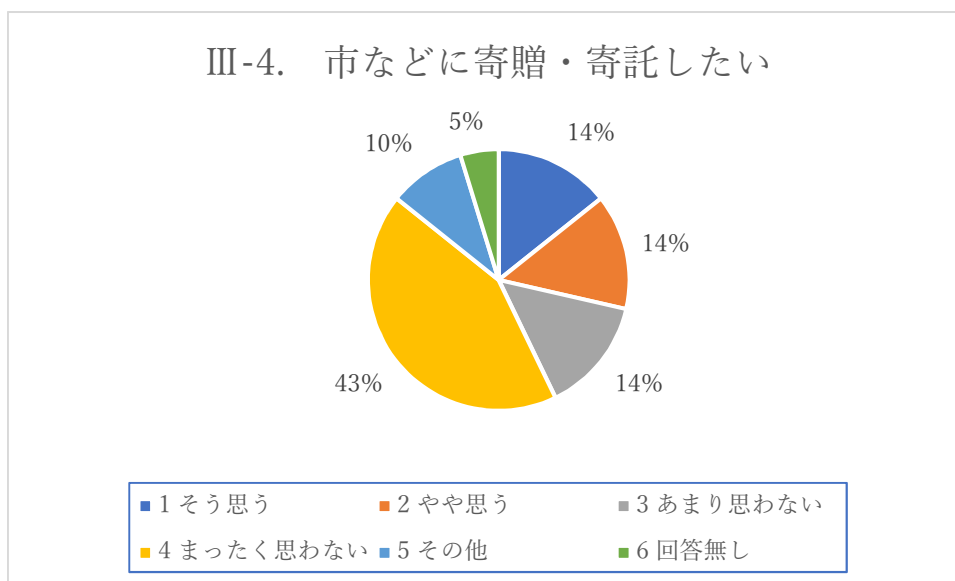

III-1 現在と変わらず保存・保管の意向については、「そう思う」「ややそう思う」を合わせて93%の方が保存・保管の意向を示している。

III-1. 現在と変わらず保存・保管していく

III-2 地域住民や専門家等の協力のもと実施体制を強化する必要性については、「そう思う」「ややそう思う」を合わせて78%の方が必要性を感じている。

III-2.地域住民や専門家などの協力のもと 実施体制を強化する必要がある

III-3 文化財の状況の記録については、「そう思う」「ややそう思う」を合わせて76%の方が必要性を感じている。

III-3. 文化財の現況をきちんと記録したい

III-4 文化財の寄贈・寄託については、「そう思う」「ややそう思う」を合わせて28%の方が感じている一方で、「あまり思わない」「まったく思わない」が57%を占め、これまで同様に自ら保存や管理をしていきたいという意向が見える。

III-4. 市などに寄贈・寄託したい

V. 活用に関する意向

V-1 文化財を現在より積極的な活用については、「そう思う」「やや思う」が48%の方が活用の意向を示している。

活用の方法に関しては、6つの項目に対していずれも高い関心があるように感じられる。特に、地域内外の見学者に対する公開についてや、外部への情報発信、学術的な研究に対する協力、他地域との歴史文化資源との連携など、全般に積極的に取り組む意向が見られる。

IV-2. 地域内外の見学者に対して積極的に公開、対応していきたい