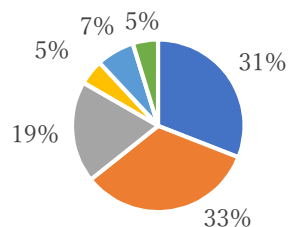

II-6. 防犯に対する対策