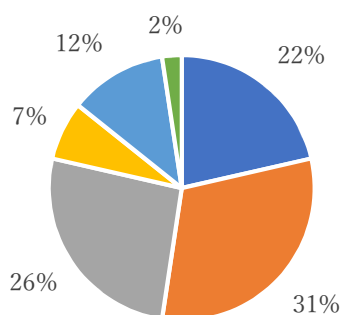

III-3 文化財の状況の記録については、「そう思う」「ややそう思う」を合わせて76%の方が必要性を感じている。

III-3. 文化財の現況をきちんと記録したい

III-4 文化財の寄贈・寄託については、「そう思う」「ややそう思う」を合わせて28%の方が感じている一方で、「あまり思わない」「まったく思わない」が57%を占め、これまで同様に自ら保存や管理をしていきたいという意向が見える。

III-4. 市などに寄贈・寄託したい

V. 活用に関する意向

V-1 文化財を現在より積極的な活用については、「そう思う」「やや思う」が48%の方が活用の意向を示している。

活用の方法に関しては、6つの項目に対していずれも高い関心があるように感じられる。特に、地域内外の見学者に対する公開についてや、外部への情報発信、学術的な研究に対する協力、他地域との歴史文化資源との連携など、全般に積極的に取り組む意向が見られる。

IV-2. 地域内外の見学者に対して積極的に公開、対応していきたい