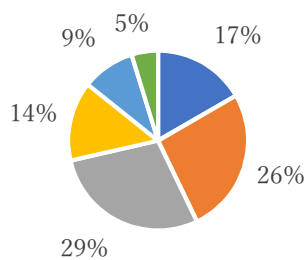

II-8. 見学者希望者等へ

の対応