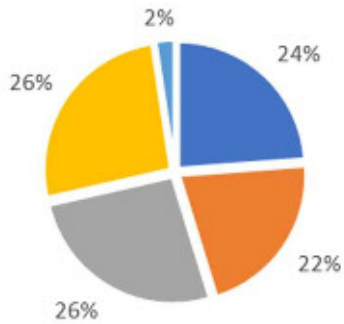

I-2 文化財の保管・管理の状況

文化財の保管・管理の状況については、野外が26%で最も多く、次いで屋内で公開しているものが19%、屋内の倉庫等で収蔵しているものが45%である。公開しているものは屋内外合わせて、45%となっている。

I-2. 文化財の保管・管理の状況

I-3 文化財の公開の状況

文化財の公開の状況については、「無料一般公開」が32%で最も多く、次いで「問い合わせがあれば公開」が39%となり、合わせて71%が文化財の公開を行っている。「非公開」は15%となっている。

I-4 文化財の保全・活用に関する地域の方々との関わり

地域の方々との関わりについて、「とてもある」「ややある」を合わせて56%が地域との関わりがあるとしている。一方で、「あまりない」「全くない」が52%を占めている。

I-4. 文化財の保全・活用に関する 地域の方々との関わり

■ 1 とてもある ■ 2 ややある ■ 3 あまりない ■ 4 全くない ■ 5 その他

II. 現在の課題

II-1 文化財の保存に関する困難や不安