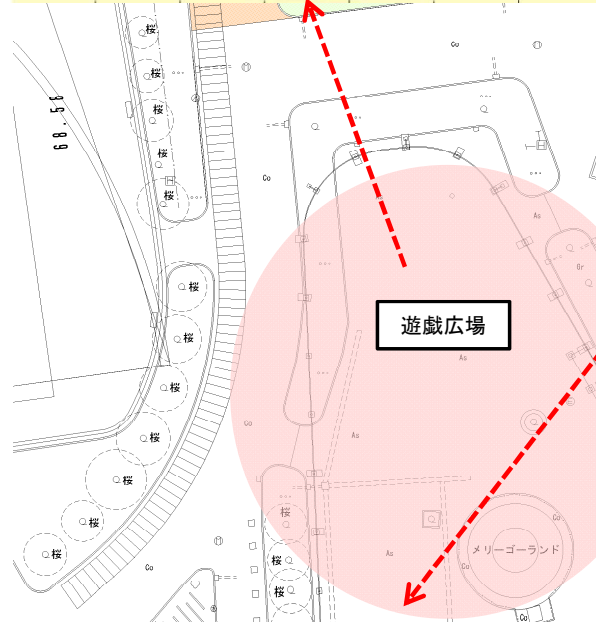

武生中央公園市民の広場整備イメージ図

トランポリン系遊具

遊戯広場

遊戯広場

平面噴水

せせらぎ広場

屋外読書広場

芝生広場 (イベント広場)

健康遊具

大型遊具

憩いの森