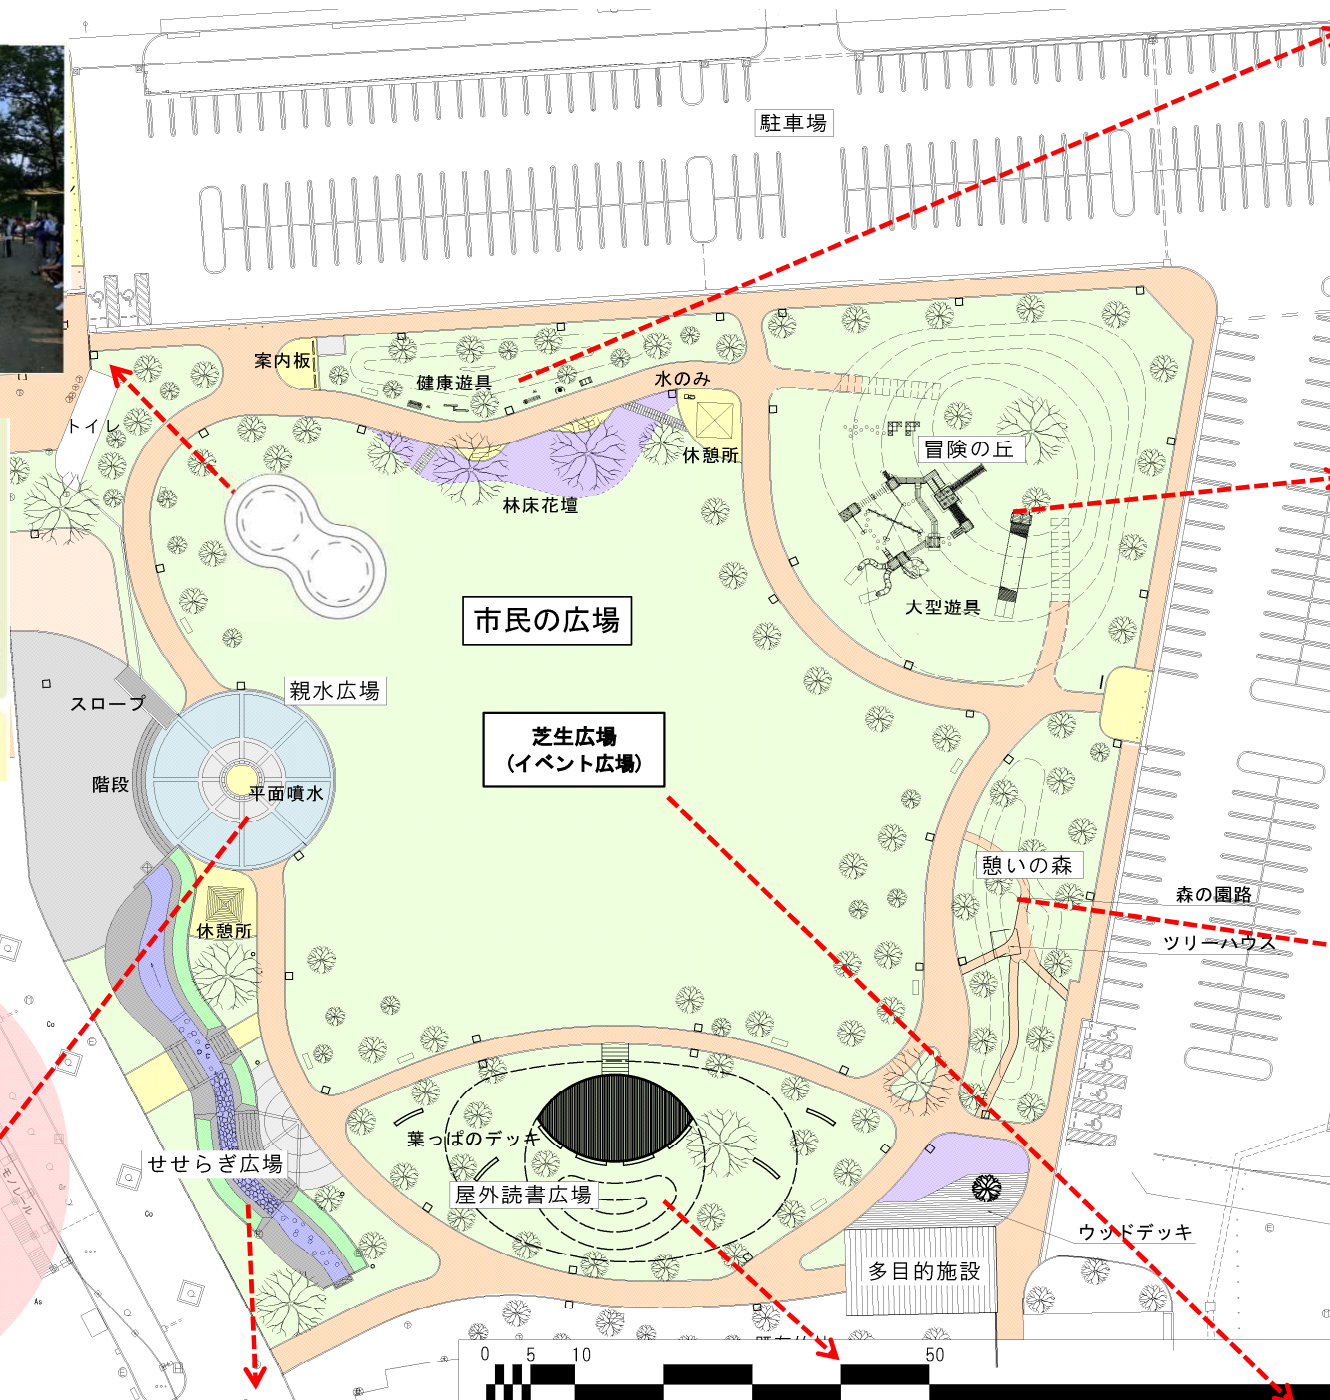

武生中央公園市民の広場整備イメージ図

トランポリン系遊具

遊戯広場

遊戯広場

平面噴水

せせらぎ広場

屋外読書広場

芝生広場 (イベント広場)

健康遊具

大型遊具

憩いの森