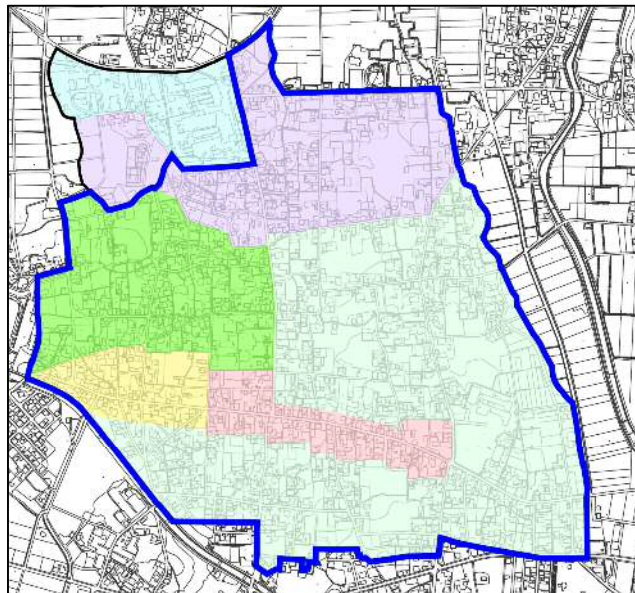

◇味真野地区

◇今立地区

凡 例	
	用途地域
	居住誘導区域
	都市機能誘導区域
	第一種低層住居専用地域
	第一種中高層住居専用地域
	第二種中高層住居専用地域
	第一種住居地域
	第二種住居地域
	近隣商業地域
	商業地域
	準工業地域
	工業地域

※詳細については、都市計画課にお問い合わせ下さい。