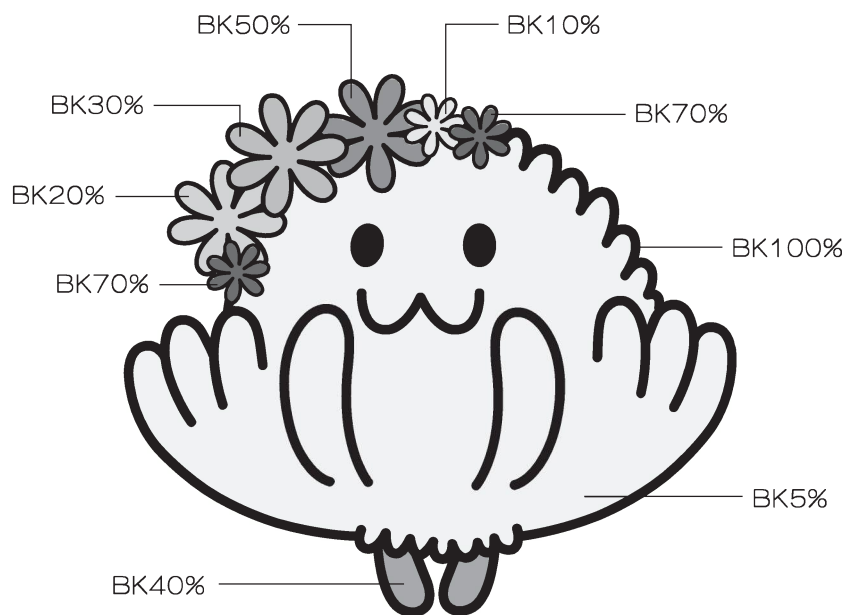

たけふ菊人形 キャラクターマニュアル

Character Manual

たけふ菊人形マスコットキャラクター

きくりん

■カラー／4C

①4色製版指定色
②大日本インキ指定色

■モノクロ／1C

バリエーション

Variation

喜んでいるきくりん

手を振っているきくりん

呼んでいるきくりん

困っているきくりん

泣いているきくりん

怒っているきくりん

バリエーション

Variation

ジャンプするきくりん

説明しているきくりん

食べているきくりん

きくりんの後ろ姿

注意事項

Attention

- 比率を変形せずに
使用すること