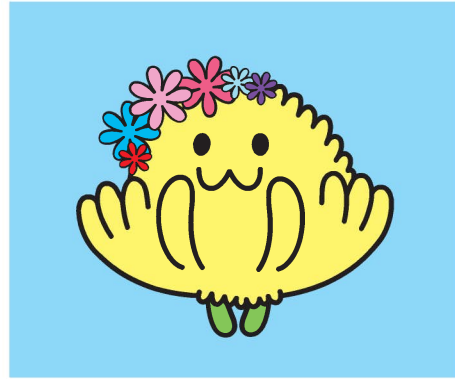

- 色を変更せずに
使用すること

基本形

禁止例

背景色

Background Color

- きくりんのアウトラインの黒が同化しない白か明るい色を基本的には、背景色とする

- 背景が写真や濃い色などできくりんのアウトラインの黒が同化してしまう時は白フチをつけること

- モノクロ使用時は、背景がBK50%以上の時は白フチをつけること