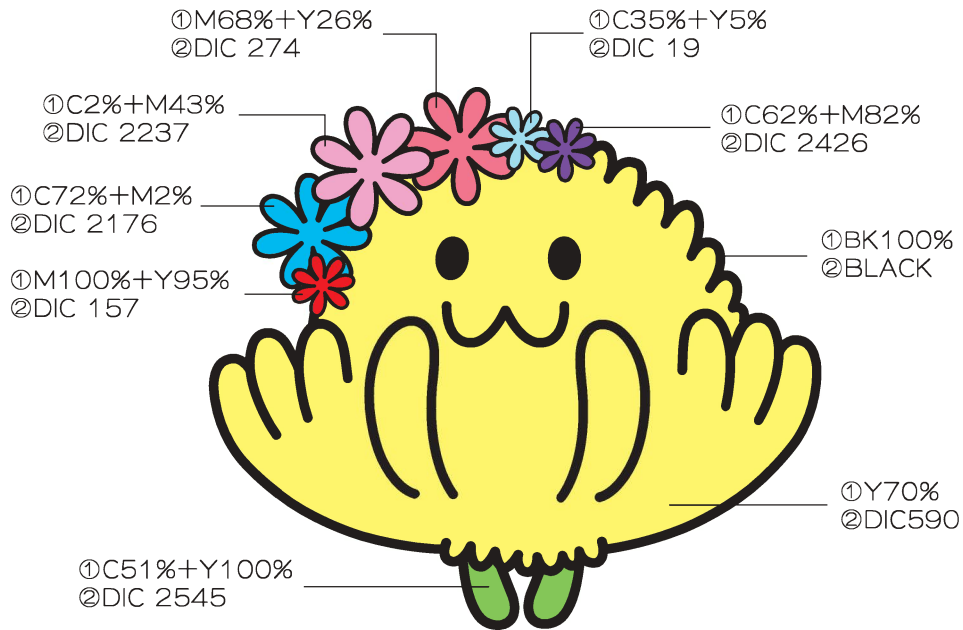

たけふ菊人形 キャラクターマニュアル

Character Manual

たけふ菊人形マスコットキャラクター

きくりん

■カラー／4C

①4色製版指定色
②大日本インキ指定色

■モノクロ／1C

バリエーション

Variation

喜んでいるきくりん

手を振っているきくりん

呼んでいるきくりん

困っているきくりん

泣いているきくりん

怒っているきくりん

バリエーション

Variation

ジャンプするきくりん

説明しているきくりん

食べているきくりん

きくりんの後ろ姿

注意事項

Attention

- 比率を変形せずに
使用すること

* 名前

きくりん

* 性別

なし(菊の妖精)

* 誕生日

平成23年10月13日

* 性格

温厚
人なつっこい