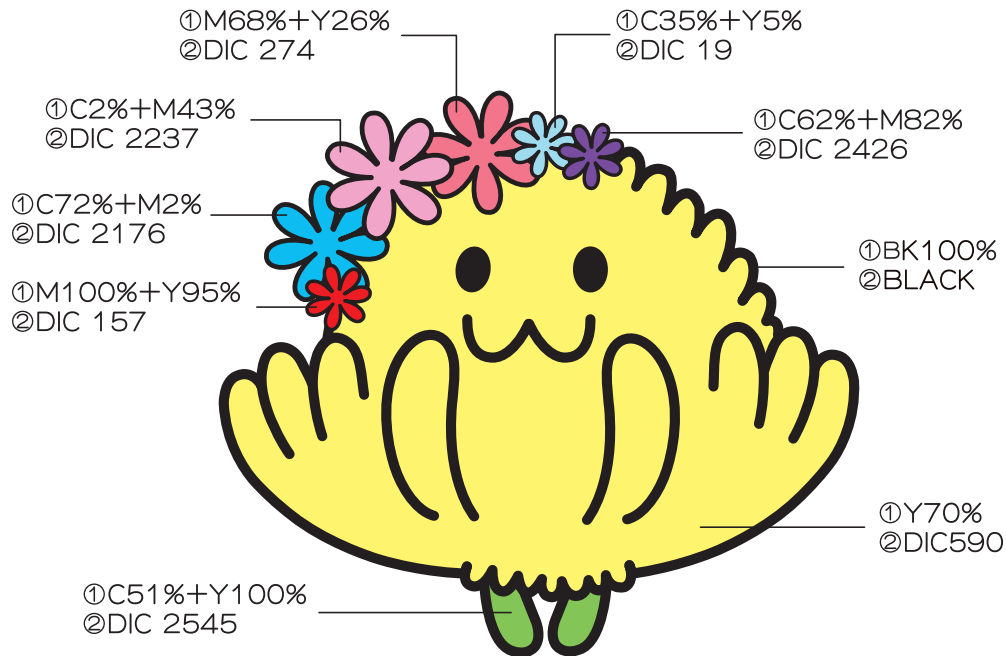

たけふ菊人形 キャラクターマニュアル

Character Manual

たけふ菊人形マスコットキャラクター

きくりん

■カラー／4C

①4色製版指定色
②大日本インキ指定色

■モノクロ／1C

喜んでいるきくりん

説明しているきくりん

食べているきくりん

きくりんの後ろ姿

注意事項

Attention

■比率を変形せずに
使用すること

基本形

禁止例