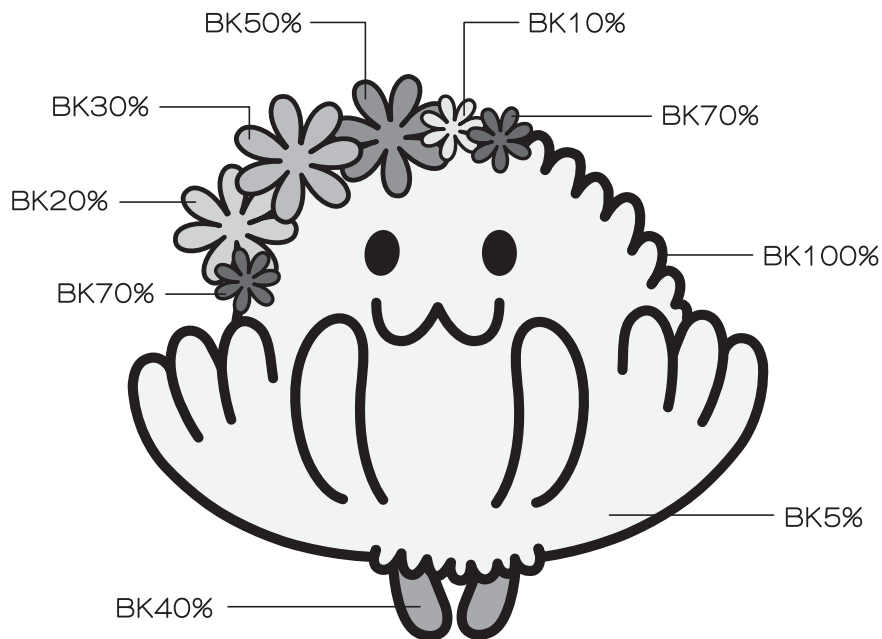

たけふ菊人形 キャラクターマニュアル

Character Manual

たけふ菊人形マスコットキャラクター

きくりん

■カラー／4C

①4色製版指定色
②大日本インキ指定色

■モノクロ／1C

喜んでいるきくりん

手を振っているきくりん

呼んでいるきくりん

困っているきくりん

泣いているきくりん

怒っているきくりん

バリエーション

Variation

ジャンプするきくりん

説明しているきくりん

食べているきくりん

きくりんの後ろ姿

注意事項

Attention

■比率を変形せずに
使用すること

基本形

禁止例