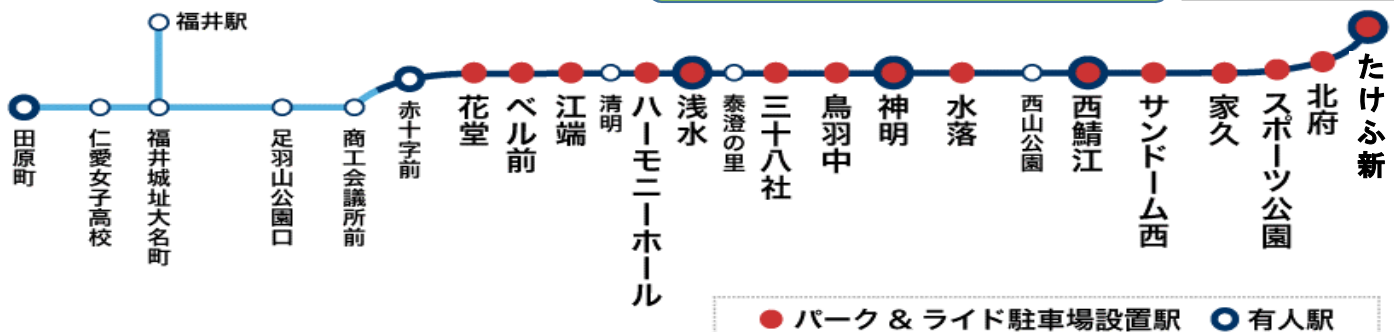

※10月21日(土), 22日(日)は、  
北府駅P&R駐車場を利用できません。

- ・申込が必要な駐車場については必ず申込をしてください。
- ・不法駐車車両は、強制的に撤去することもあります。
- ・駐車場における事故・盗難には一切責任を負いません。
- ・駐車車両は区画枠内に駐車して下さい。

イベント駐車場情報を越前市HPで公開中♪

※駐車可能台数には限りがございます。※

福武線利用者にはプレゼントあり。

☆福武線をご利用ください☆

越前市HPへリンクします →

パーク&ライド駐車場

問い合わせ先

福井鉄道(株)鉄道部  
0778-21-0706  
(平日9:00～17:00)

● パーク & ライド駐車場設置駅 ● 有人駅